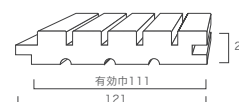

Acoustic Rib Paneling

吸音性能×意匠

高断熱高気密住宅の課題の一つとして音の反響があります。その解消策として、省エネ住宅の最先端ドイツより、音への快適性を配慮したパネリングのご紹介です。リップ形状が吸音効果をもたらし、室内での音の反響を軽減します。天井や壁に使用できて、デザイン面でのアクセントにもなります。

NEW

スプルース

サイズ：21 x 132 x 2390 mm
仕上げ：未塗装品
節あり（抜節・欠節あり） | 4枚入り 1.26㎡ / ケース

¥8,400 / ㎡

NEW

サーモプラ

サイズ：20 x 132 x 2500 mm
仕上げ：未塗装品・サーモ処理
節あり | 4枚入り 1.32㎡ / ケース

¥22,000 / ㎡

Restock 入荷待ち

ホワイトファー

サイズ：21 x 111 x 2400 mm
仕上げ：未塗装品 | フィンガージョイント
節なし | 4枚入り 1.07㎡ / ケース
※まれに小節が含まれる場合があります。

¥16,000 / ㎡

上野住宅建材株式会社

〒954-0111
新潟県見附市今町 6-28-31
TEL. 0258-66-2520
FAX. 0258-66-2501

E-MAIL office@uenojuuken.co.jp
URL <http://www.uenojuuken.co.jp>

UENO JYUKEN