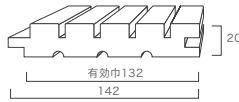

¥8,400 / ㎡

NEW

サーモプラ

サイズ：20 x 132 x 2500 mm
仕上げ：未塗装品・サーモ処理
節あり | 4枚入り 1.32㎡ / ケース

¥22,000 / ㎡

Restock 入荷待ち

ホワイトファー

サイズ：21 x 111 x 2400 mm
仕上げ：未塗装品 | フィンガージョイント
節なし | 4枚入り 1.07㎡ / ケース
※まれに小節が含まれる場合があります。