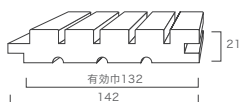

Acoustic Rib Paneling

ホワイトファーパネリング施工例

吸音性能×意匠

高断熱高気密住宅の課題の一つとして音の反響があります。その解消策として、省エネ住宅の最先端ドイツより、音への快適性を配慮したパネリングのご紹介です。リップ形状が吸音効果をもたらし、室内での音の反響を軽減します。天井や壁に使用できて、デザイン面でのアクセントにもなります。

NEW

スプルース

サイズ：21 x 132 x 2390 mm
仕上げ：未塗装品
節あり（抜節・欠節あり） | 4枚入り 1.26㎡ / ケース

¥8,400 / ㎡

NEW

サーモプラ

サイズ：20 x 132 x 2500 mm
仕上げ：未塗装品・サーモ処理
節あり | 4枚入り 1.32㎡ / ケース

¥22,000 / ㎡

Restock 入荷待ち

ホワイトファー

サイズ：21 x 111 x 2400 mm
仕上げ：未塗装品 | フィンガージョイント
節なし | 4枚入り 1.07㎡ / ケース
※まれに小節が含まれる場合があります。