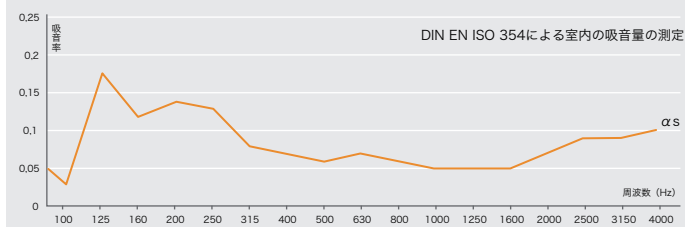

吸音率（吸音効果）

上野住宅建材株式会社

〒954-0111
新潟県見附市今町 6-28-31
TEL. 0258-66-2520
FAX. 0258-66-2501

E-MAIL office@uenojuuken.co.jp
URL <http://www.uenojuuken.co.jp>

UENO JYUKEN