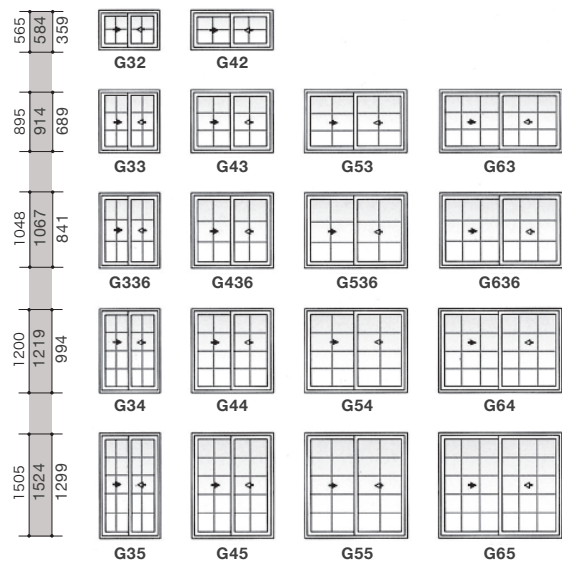

400
series

400 シリーズ
グライディングウィンドウ (引き違い窓)

HP (アルゴンガス入 Low-E ガラス)

Size

外枠寸法	895	1200	1505	1810
ラフ開口	914	1219	1524	1829
ガラス寸法 (窓1枚あたりの ガラスサイズ)	319	472	624	776

Price

モデル	本体価格	網戸価格	セット価格 (本体・網戸)	オプション	
				木製格子	206用延長枠
G 32	¥214,800	¥15,100	¥229,900	¥13,200	¥13,500
G 33	¥262,500	¥18,500	¥281,000	¥19,800	¥16,300
G 336	¥284,700	¥19,800	¥304,500	¥19,800	¥17,800
G 34	¥306,500	¥21,500	¥328,000	¥26,400	¥19,100
G 35	¥350,500	¥24,700	¥375,200	¥33,000	¥21,800
G 42	¥258,800	¥18,200	¥277,000	¥13,200	¥16,200
G 43	¥306,500	¥21,500	¥328,000	¥19,800	¥19,100
G 436	¥328,500	¥23,000	¥351,500	¥19,800	¥20,500
G 44	¥350,500	¥24,700	¥375,200	¥26,400	¥21,800
G 45	¥394,600	¥27,700	¥422,300	¥33,000	¥24,700
G 53	¥350,500	¥24,700	¥375,200	¥19,800	¥21,800
G 536	¥372,600	¥26,200	¥398,800	¥19,800	¥23,400
G 54	¥394,600	¥27,700	¥422,300	¥26,400	¥24,700
G 55	¥438,200	¥30,800	¥469,000	¥33,000	¥27,400
G 63	¥394,600	¥27,700	¥422,300	¥29,700	¥24,700
G 636	¥416,400	¥29,300	¥445,700	¥29,700	¥26,000
G 64	¥438,200	¥30,800	¥469,000	¥39,500	¥27,400
G 65	¥482,200	¥34,000	¥516,200	¥49,500	¥30,100

オプション部材

	モデル	ナローマリオン
左右連結部材	G 2	¥15,600
	G 3	¥16,800
	G 36	¥17,200
	G 4	¥17,800
	G 5	¥18,800

カラー

純正ハードウェアパック	エステートスタイル	フライトプラス/アンティークプラス ポリッシュクローム/ブラッシュクローム オイルラドブロンズ/ディストレスブロンズ サテンニッケル/ディストレスニッケル	¥26,000
-------------	-----------	--	---------