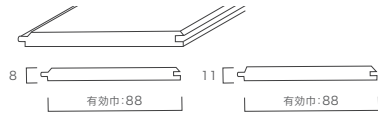

Paneling

パネリング

- 米杉パネリング
- ダグラスファーパネリング
- ヘムロックパネリング
- ノルディックスプルースパインパネリング
- ボルドーパインパネリング
- オークパネリング

パネリング (無垢材)

米杉パネリング

米杉 (ウエスタンレッドシダー)

無節・未塗装・V目地 無節・未塗装・V目地
 8x88x6・7・8・9・10FT 11 x 88 x 3~14FT
 (各ケース10枚入) ¥24,000/㎡
 ¥14,400/㎡

ショートミックス
 8x88xショートミックス (2~5F)
 ¥11,400/㎡

ダグラスファーパネリング (米松)

無節・未塗装・V目地 無節・未塗装・V目地
 8x88x6・7・8・9・10FT 8x88xショートミックス
 (各ケース10枚入) (2~5FT)
 ¥13,000/㎡ ¥10,000/㎡

ヘムロックパネリング (米ツガ)

無節・未塗装・V目地 無節・未塗装・V目地
 8x88x6・7・8・9・10FT 8x88xショートミックス
 (各ケース10枚入) (2~5FT)
 ¥12,000/㎡ ¥9,000/㎡