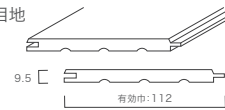

ショートミックス
 8x88xショートミックス (2~5F)
 ¥11,400/㎡

ダグラスファーパネリング (米松)

無節・未塗装・V目地 無節・未塗装・V目地
 8x88x6・7・8・9・10FT 8x88xショートミックス
 (各ケース10枚入) (2~5FT)
 ¥13,000/㎡ ¥10,000/㎡

ヘムロックパネリング (米ツガ)

無節・未塗装・V目地 無節・未塗装・V目地
 8x88x6・7・8・9・10FT 8x88xショートミックス
 (各ケース10枚入) (2~5FT)
 ¥12,000/㎡ ¥9,000/㎡

ノルディックスプルースパネリング

節あり・未塗装品・V目地
 9.5x112x2400mm
 2.69㎡入/ケース
 ¥13,000/ケース

ノルディックスプルースパネリング

節あり・ホワイト塗装品・V目地
 9.5x112x2400mm
 2.69㎡入/ケース
 ¥17,000/ケース

ボルドーパインパネリング・無節

無節・未塗装・V目地
 9x90x2000mm
 15枚 2.70㎡入/ケース
 ¥15,500/ケース