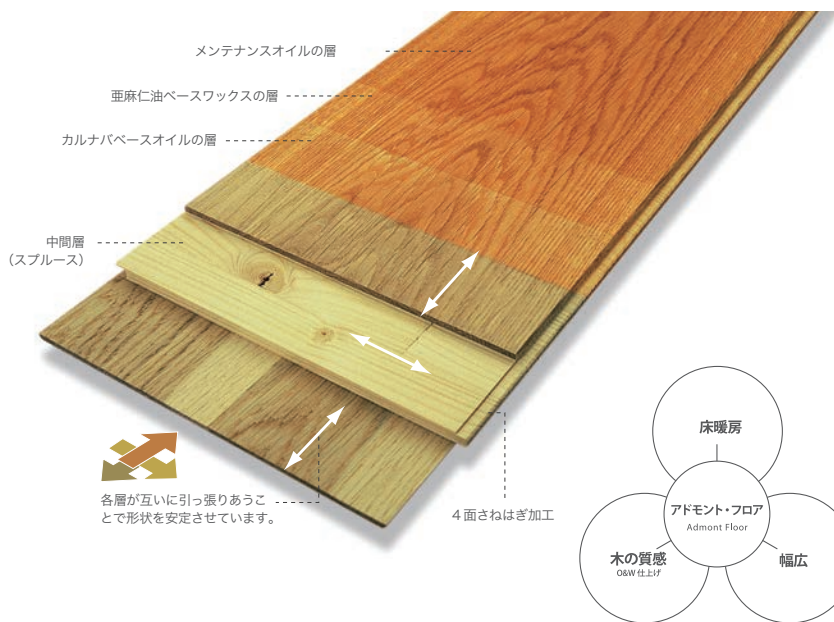

Admonter Floor

アドモントフロア

欧州の森ですこやかに育った無垢の床材。それがオーストリアの優良メーカー「アドモント」のフロアです。どんな時代のニーズにも応えられる確かな品質と揺るぎなきコンセプトは、900年以上もの伝統に裏打ちされています。豊富なバリエーションから、あなたにぴったりの床材を見つけてください。

世界トップクラスの技術と品質

Admonter社（オーストリア）は、900年以上もの歴史と伝統をもつ良質な無垢床材のメーカーです。11世紀にオーストリア・アドモント修道院の修道僧たちは教会の建築と村民の雇用のために修道院が所有する森林から木を伐採し、建築資材へと加工し利用していました。アドモントフロアはこれを起源とし、長い年月をかけ、ワイドブランク・無垢3層構造フロアにおける世界トップクラスの技術と品質を確立しました。上野住宅建材はアドモント社のフィロソフィーに共感し、現在まで正規輸入代理店を務めています。

アドモントフロアの原材料である木材はすべてPEFCが認証した持続可能な森林からの材です。

F☆☆☆☆ 大臣認定 MFN-1902

独自の3層構造無垢材

そりやねじれを抑え、床暖房に対応可能。

各層の木の繊維方向を交差させた独自の3層構造により、無垢材のそりやねじれを最小限に抑え、そのため熱に強く、無垢材でありながら一般には難しいとされる床暖房(低温式)にもお使いいただけます。

6樹種バリエーション

※節なしには小節や入り皮などが含まれることがあります。
※時間の経過とともに木材の色が多少変わることがございます。自然な現象ですので予めご了承ください。
※未塗装品もございます。納期・価格はお問い合わせください。
※節ありにはパテ埋め、埋め木(針葉樹)箇所も含まれます。

幅広・フラットな仕上がり

3層構造により抜群の寸法安定性を誇るアドモントフロアは、これまで無垢材では難しかった「幅広でフラットな張り上がり」を可能にしました。美しい木目を楽しめるだけでなく、床面積が狭くてもスッキリとした明るい室内を演出します。

健康にやさしい仕上げ

蜜蝋・亜麻仁油・カルナバベースオイルが主成分の身体にやさしいワックスが塗装されています。浸透性のオイルなので、木の調湿機能を妨げず無垢の質感も損ないません。ナチュラルオイル仕上げ以外にも「未塗装仕上げ」「マットポリウレタン仕上げ」をお選びいただけます。

アドモントフロア・メンテナンス用品

クリーン&ケア

クリア ¥7,600 / 1L

ホワイト ¥7,800 / 1L

メンテナンスオイル

クリア ¥9,000 / 1L

ホワイト ¥9,400 / 1L