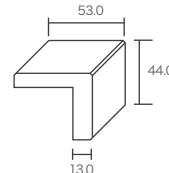

単位: mm

L型ケーシング 09

ℓ = 3' -965 mm ¥1,800  
ℓ = 7' -2133 mm ¥3,600  
壁厚 115~124 mm 対応

L型ケーシング 25

ℓ = 3' -965 mm ¥2,100  
ℓ = 7' -2133 mm ¥4,200  
壁厚 115~153 mm 対応

L型ケーシング 40

ℓ = 3' -965 mm ¥2,500  
ℓ = 7' -2133 mm ¥5,000  
壁厚 143~183 mm 対応

357型ケーシング 09

ℓ = 965 mm ¥2,900  
ℓ = 7' -2133 mm ¥5,800  
壁厚 115~124 mm 対応

357型ケーシング 25

ℓ = 965 mm ¥2,900  
ℓ = 7' -2133 mm ¥5,800  
壁厚 115~153 mm 対応

357型ケーシング 40

ℓ = 965 mm ¥3,400  
ℓ = 7' -2133 mm ¥6,800  
壁厚 143~183 mm 対応