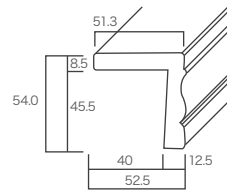

単位: mm

L型ケーシング 09

ℓ = 3' -965 mm ¥1,800  
ℓ = 7' -2133 mm ¥3,600  
壁厚 115~124 mm 対応

L型ケーシング 25

ℓ = 3' -965 mm ¥2,100  
ℓ = 7' -2133 mm ¥4,200  
壁厚 115~153 mm 対応

L型ケーシング 40

ℓ = 3' -965 mm ¥2,500  
ℓ = 7' -2133 mm ¥5,000  
壁厚 143~183 mm 対応

357型ケーシング 09

ℓ = 965 mm ¥2,900  
ℓ = 7' -2133 mm ¥5,800  
壁厚 115~124 mm 対応

357型ケーシング 25

ℓ = 965 mm ¥2,900  
ℓ = 7' -2133 mm ¥5,800  
壁厚 115~153 mm 対応

357型ケーシング 40

ℓ = 965 mm ¥3,400  
ℓ = 7' -2133 mm ¥6,800  
壁厚 143~183 mm 対応