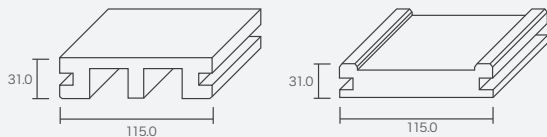

#### 差込型内部ドア枠 引違い戸 枠セット

単位: mm

(上部枠 1本 / 縦枠 2本)  
 ¥45,000 / セット

引違い戸用上部枠  
 ℓ = 1716 mm

引き戸用 縦枠 (左右兼用)  
 ※上部欠込み加工済  
 ℓ = 2210 mm

引手 (空錠) ¥5,400  
 サテンゴールド / ニッケル /  
 ブラック

引手 (表示錠) ¥11,000  
 サテンゴールド / ニッケル /  
 ブラック