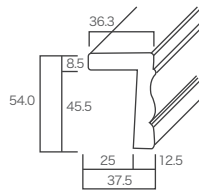

単位: mm

L型ケーシング 09

ℓ = 3' -965 mm ¥1,800  
ℓ = 7' -2133 mm ¥3,600  
壁厚 115~124 mm 対応

L型ケーシング 25

ℓ = 3' -965 mm ¥2,100  
ℓ = 7' -2133 mm ¥4,200  
壁厚 115~153 mm 対応

L型ケーシング 40

ℓ = 3' -965 mm ¥2,500  
ℓ = 7' -2133 mm ¥5,000  
壁厚 143~183 mm 対応

357型ケーシング 09

ℓ = 965 mm ¥2,900  
ℓ = 7' -2133 mm ¥5,800  
壁厚 115~124 mm 対応

357型ケーシング 25

ℓ = 965 mm ¥2,900  
ℓ = 7' -2133 mm ¥5,800  
壁厚 115~153 mm 対応

357型ケーシング 40

ℓ = 965 mm ¥3,400  
ℓ = 7' -2133 mm ¥6,800  
壁厚 143~183 mm 対応