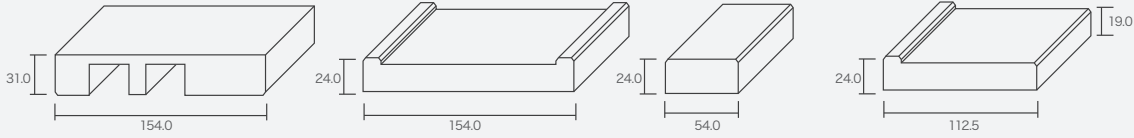

内部ドア用パーツ

引き込み戸・ポケットドアパーツ

内部ドア枠 2本引き込み戸 枠セット ¥66,000 /セット (上部枠1本/縦枠1本/方立1本/戸当1本)

単位: mm

2本引き込み戸用 上部枠

ℓ = 2682 mm

2本引き込み戸用 縦枠

ℓ = 2200 mm

2本引き込み戸用 方立

ℓ = 2200 mm

2本引き込み戸用 戸当

ℓ = 2200 mm

2本引き込み戸 レールセット ¥35,000 W: 2640 mm ※ソフトクローザーは取り付けられません。