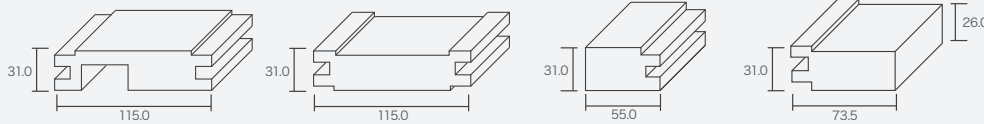

#### 154mm 片引戸枠セット (壁厚 130mm 用)

単位: mm

¥49,000 / セット

- 上枠 ℓ = 1594 mm 1本
- 縦枠 ℓ = 2210 mm 1本
- 戸当り ℓ = 2210 mm 1本
- 方立て ℓ = 2210 mm 1本

#### 差込型内部ドア枠 片引き戸 枠セット

単位: mm

(上部枠 1本 / 縦枠 1本 / 方立 1本 / 戸当 1本)  
 2'-0" ~ 2'-8" ¥49,000 / セット  
 3'-0" ¥55,000 / セット

差込型ケーシングは、  
 P.58を参照ください。

片引き戸用上部枠  
 ℓ = 1727 mm

片引き戸用縦枠 (左右兼用)  
 ℓ = 2210 mm

片引き戸用 中方立  
 ℓ = 2210 mm