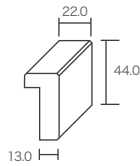

ポケットドアフレーム

¥38,000 /セット

(ジョンソン製吊式引き戸用レール)

ポケットドア用 取手

ブライトブラス (金色)  
通路用 ¥12,600  
トイレ用 (ロック付) ¥15,000

オイルラッドブロンズ  
通路用 ¥12,600  
トイレ用 (ロック付) ¥15,000

アンティークブラス  
通路用 ¥12,600  
トイレ用 (ロック付) ¥15,000

差込型ケーシング

単位: mm

L型ケーシング 09

ℓ = 3' -965 mm ¥1,800  
ℓ = 7' -2133 mm ¥3,600  
壁厚 115~124 mm 対応

L型ケーシング 25

ℓ = 3' -965 mm ¥2,100  
ℓ = 7' -2133 mm ¥4,200  
壁厚 115~153 mm 対応

L型ケーシング 40

ℓ = 3' -965 mm ¥2,500  
ℓ = 7' -2133 mm ¥5,000  
壁厚 143~183 mm 対応