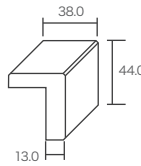

単位: mm

L型ケーシング 09

ℓ = 3' -965 mm ¥1,800  
ℓ = 7' -2133 mm ¥3,600  
壁厚 115~124 mm 対応

L型ケーシング 25

ℓ = 3' -965 mm ¥2,100  
ℓ = 7' -2133 mm ¥4,200  
壁厚 115~153 mm 対応

L型ケーシング 40

ℓ = 3' -965 mm ¥2,500  
ℓ = 7' -2133 mm ¥5,000  
壁厚 143~183 mm 対応