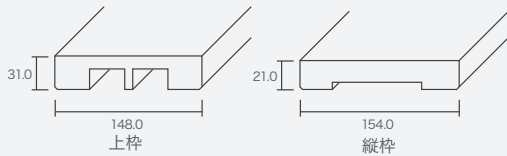

154mm 引違い戸枠セット (壁厚 130mm 用)

単位: mm