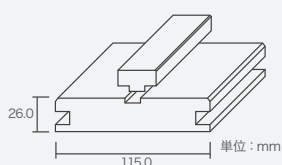

#### 154mm 開戸枠セット (壁厚 130mm 用)

単位: mm

※縦枠には3次元センジ、ハンドル用ストライク加工済みです。

¥41,000 / セット

上枠	各サイズ	1本
縦枠	ℓ = 2120 mm	2本
戸当り	ℓ = 950 mm	1本
戸当り	ℓ = 2120 mm	2本
戸当りパッキン		1本

#### 差込型内部ドア枠 開き戸