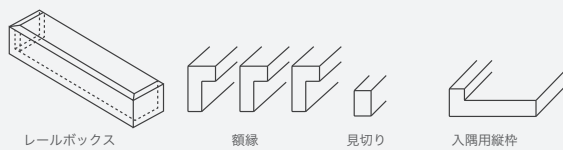

アウトセット引戸枠・レールセット

(レールボックス 1本、額縁 3本、見切り 1本)

レールボックス

額縁

見切り

入隅用縦枠

- 枠・レールセット (ドア 2'-6"・2'-8" 用) ¥55,000 / セット
- 枠・レールセット (ドア 2'-0" ~ 2'-4" 用) ¥54,000 / セット
- 入隅用縦枠 ¥12,000
- ソフトクローザー ¥12,000