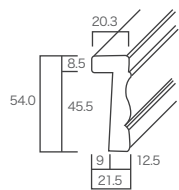

単位: mm

L型ケーシング 09

ℓ = 3' -965 mm ¥1,800  
ℓ = 7' -2133 mm ¥3,600  
壁厚 115~124 mm 対応

L型ケーシング 25

ℓ = 3' -965 mm ¥2,100  
ℓ = 7' -2133 mm ¥4,200  
壁厚 115~153 mm 対応

L型ケーシング 40

ℓ = 3' -965 mm ¥2,500  
ℓ = 7' -2133 mm ¥5,000  
壁厚 143~183 mm 対応

357型ケーシング 09

ℓ = 965 mm ¥2,900  
ℓ = 7' -2133 mm ¥5,800  
壁厚 115~124 mm 対応

357型ケーシング 25

ℓ = 965 mm ¥2,900  
ℓ = 7' -2133 mm ¥5,800  
壁厚 115~153 mm 対応

357型ケーシング 40

ℓ = 965 mm ¥3,400  
ℓ = 7' -2133 mm ¥6,800  
壁厚 143~183 mm 対応