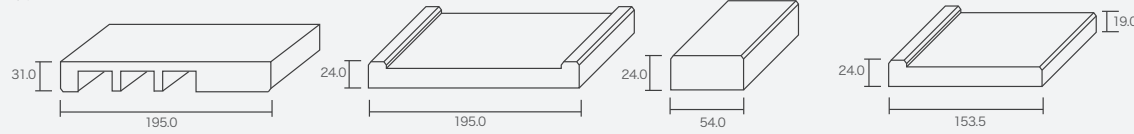

2本引き込み戸用 方立

ℓ = 2200 mm

2本引き込み戸用 戸当

ℓ = 2200 mm

2本引き込み戸 レールセット ¥35,000 W: 2640 mm ※ソフトクローザーは取り付けられません。

内部ドア枠 3本引き込み戸 枠セット ¥85,000 /セット (上部枠1本/縦枠1本/方立1本/戸当1本)

単位: mm

3本引き込み戸用 上部枠