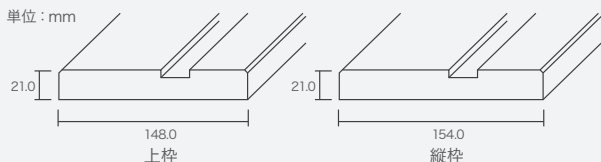

内部ドア用パーツ

開き戸用ドアパーツ

154mm 開戸枠セット (壁厚 130mm 用)

単位: mm

※縦枠には3次元センジ、ハンドル用ストライク加工済みです。

¥41,000 / セット

上枠	各サイズ	1本
縦枠	ℓ = 2120 mm	2本
戸当り	ℓ = 950 mm	1本
戸当り	ℓ = 2120 mm	2本
戸当りパッキン		1本