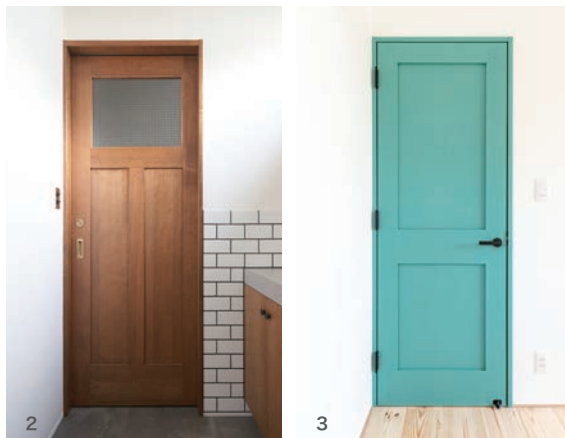

Simpson Glass Option

シンプソン内部ドア ガラスオプション

- 1 シンプソン 44
- 2 シンプソン 165
- 3 シンプソン 782

ガラスオプション

266

樹種：樺
サイズ：高さ 2032mm 厚み 35mm
未塗装・未加工品

① ヒシクロス (旧リストラ) ② アルトドイッチェ ③ キャセドラル・クリア

幅	ガラスデザイン	定価
2'-0" (610mm)	① ヒシクロス	¥63,000
2'-2" (661mm)	② アルトドイッチェ	
2'-4" (711mm)	③ キャセドラル・クリア	
2'-6" (762mm)		