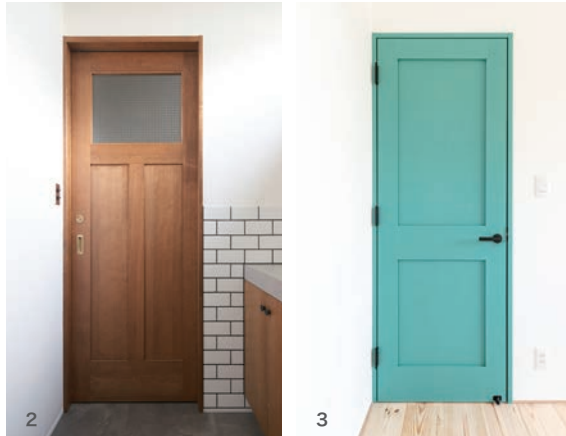

Simpson Glass Option

シンプソン内部ドア ガラスオプション

- 1 シンプソン 44
- 2 シンプソン 165
- 3 シンプソン 782

ガラスオプション

266

樹種：樺
サイズ：高さ 2032mm 厚み 35mm
未塗装・未加工品

① ヒシクロス (旧リストラ)

② アルトドイツェ

③ キャセドラル・クリア

幅	ガラスデザイン	定価
2'-0" (610mm)	① ヒシクロス	¥63,000
2'-2" (661mm)	② アルトドイツェ	
2'-4" (711mm)	③ キャセドラル・クリア	
2'-6" (762mm)		

幅	ガラスデザイン	定価
2'-0" (610mm)	④ 透明ガラス	¥53,000
2'-2" (661mm)		
2'-4" (711mm)		
2'-6" (762mm)		
2'-8" (813mm)		
3'-0" (914mm)		