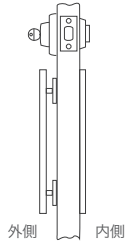

Cタイプ

ハンドル（バーハンドル・プッシュプレート）、
ロックを組み合わせて使用するタイプです。

**◀ ハンドルセット**

（玄関・出入口一般）

開閉する扉に取り付けるハンドルとロックの
セットです。ハンドルは、外側はバーハンド
ル、内側はプッシュプレートです。

※ラッチ機能がない為、ドアクローザーを併
用してご使用下さい。施錠は外側から鍵
で、内側からはターンピースで行います。

※本キーは2本です。

工事用キーは付きません。

アイアン（素材：スチール製 仕上：黒塗装）

真鍮（素材：真鍮 仕上：サンドペーパー#240）

製作納期：2～3週間 ※加工の込み具合によって変動あり

店舗・リビングドアなどに

各種3サイズのご用意があります。

**PUSH プレート**

プレートサイズ：W65×厚み3mm

付属部品：マイナスビス・プラスビス（アイアン）/マイナスビス（真鍮）

真鍮 PUSH文字あり（レーザー加工）

- ①L=200 定価：¥20,000
- ②L=350 定価：¥22,000
- ③L=500 定価：¥24,500

**インローバーハンドル**

パイプサイズ：27.2mm

丸プレートサイズ：直径60mm 丸棒：φ13mm

付属部品：マイナスビス・プラスビス（アイアン）/マイナスビス（真鍮）

アイアン

- ①L=200 定価：¥9,000
- ②L=350 定価：¥11,000
- ③L=500 定価：¥18,000