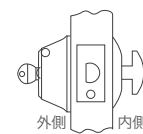

外側からは鍵で、内側からは
ターンピースで施錠します。