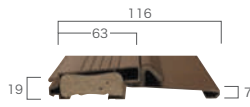

木製ブリックモールド
幅 50 × 厚 30mm
6' -8" ¥5,000 /本
3' -0" ¥2,500 /本

木製外部用アストラガル
15mm 厚
6' -8" ¥24,000 /本

樹脂製外部用ドア枠
幅 116 × 厚 19 (32) mm
6' -8" ¥26,800 /本
3' -0" ¥14,500 /本

樹脂製ブリックモールド
幅 50 × 厚 32mm
6' -8" ¥10,000 /本
3' -0" ¥5,000 /本