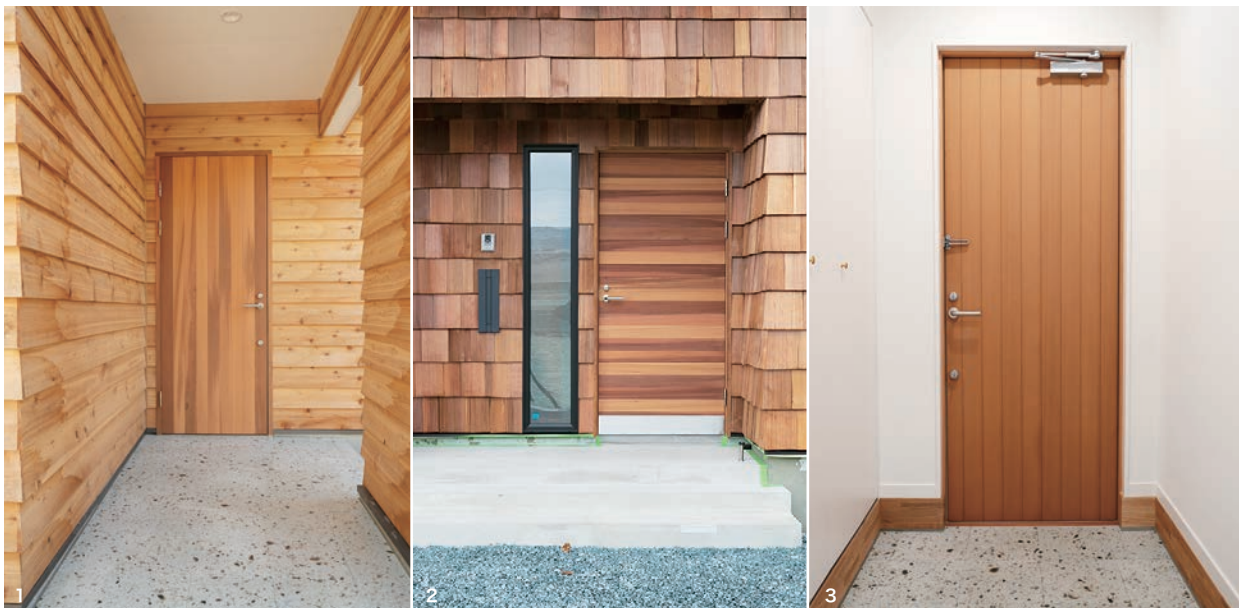

スニッカーペール 電子錠

Snickarper スニッカーペール

snickar
per

Yale Doorman

スニッカーペールの断熱性能と意匠性に、キーレスの利便性をプラス。

- ・帰宅時の解錠はキータグをかざすか、6桁の番号を押すだけ。
- ・おでかけ時の施錠はボタンひとつで完了。
- ・シンプル操作の「イージーモード」、多機能「アドバンスモード」の2パターンを搭載。設定次第でさらにセキュリティを高めることができます。
- ・電池式なので電気の配線をつなぐ必要はありません。
- ・工事中的設定は、引渡し前にリセット可能なので安心です。
- ・本体への取付はお買い上げいただいた業者様でお願いします。必要であればUENOがサポートいたします。
- ・電池式なので停電時も問題なく使うことができます。

Yale Doorman 電子錠 スウェーデン製

¥140,000

※ドア本体の価格は含まれません。
※新規取付にのみ対応する商品です。
金具取付穴の形状が異なるため販売済みのスニッカーペールドアには対応しませんので予めご了承ください。

スニッカーペール セミオーダーメイド施工例

- 1 レッドシダー-MIXカラーパネリング | 縦貼り
- 2 レッドシダー-MIXカラーパネリング | 横貼り
- 3 オーク突板 | 縦貼り