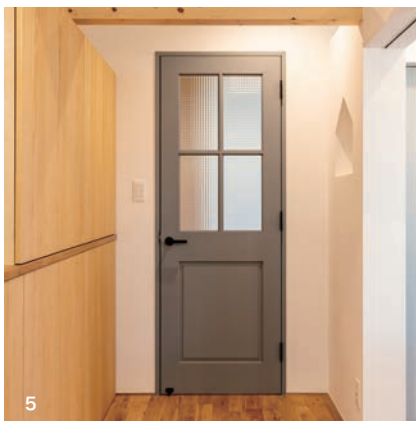

944

樹種：樺
サイズ：高さ 2032mm 厚み 35mm
未塗装・未加工品

① ヒシクロス (旧リストラル)

② アルトドイツェ

③ キャセドラル・クリア

幅	ガラスデザイン	定価
2'-4" (711mm)	標準透明ガラス	¥55,000
2'-6" (762mm)		
2'-8" (813mm)		
3'-0" (914mm)		¥60,000

幅	ガラスデザイン	定価
2'-4" (711mm)	① ヒシクロス	¥101,000
2'-6" (762mm)	② アルトドイツェ	
2'-8" (813mm)	③ キャセドラル・クリア	

4 シンプソン 1501
5 シンプソン 504

シンプソン内部ドア
ガラスオプション

482

樹種：梅
サイズ：高さ 2032mm 厚み 35mm
未塗装・未加工品

① ヒシクロス (旧リストラル)

② アルトドイッチェ

③ キャセドラル・クリア

幅	ガラスデザイン	定価
2' -4" (711mm) 2' -6" (762mm)	① ヒシクロス	¥101,000
	② アルトドイッチェ	¥101,000
	③ キャセドラル・クリア	¥101,000
	※標準透明ガラス	¥55,000