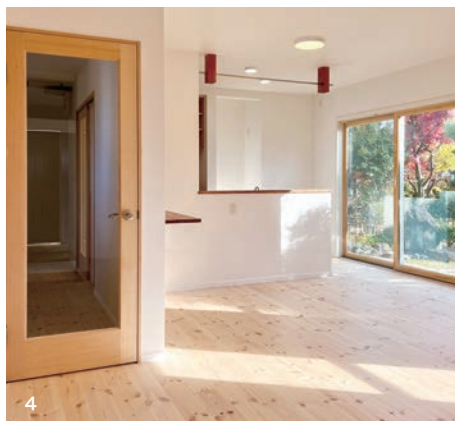

4 シンプソン 1501
5 シンプソン 504

シンプソン内部ドア
ガラスオプション