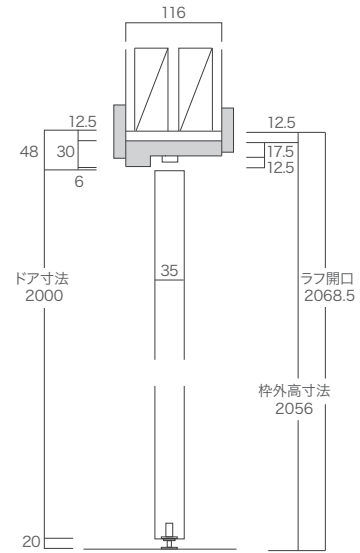

バイフォールドドア (2枚パネル) 納まり図

横断面図

ご注意：レール長さは上枠より数mm短く設定されておりますので、レールに合わせて上枠をカットしないでください。

縦断面図

バイフォールドドア (4枚パネル) 納まり図

横断面図

縦断面図