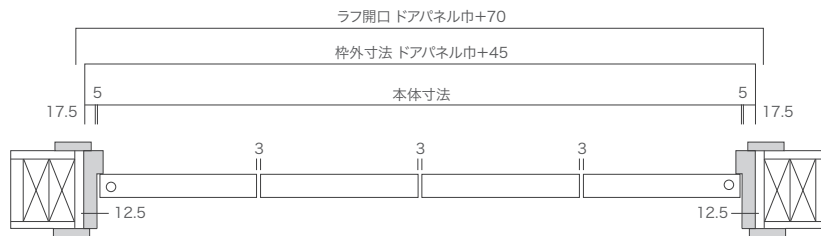

バイフォールドドア (2枚パネル) 納まり図

横断面図

ご注意：レール長さは上枠より数mm短く設定されておりますので、レールに合わせて上枠をカットしないでください。

縦断面図

バイフォールドドア (4枚パネル) 納まり図

横断面図

縦断面図