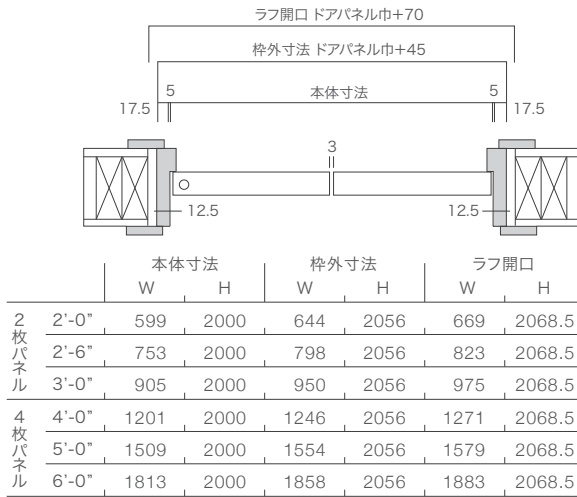

バイフォールドドア (2枚パネル) 納まり図

横断面図

ご注意：レール長さは上枠より数mm短く設定されておりますので、レールに合わせて上枠をカットしないでください。

縦断面図

バイフォールドドア (4枚パネル) 納まり図

横断面図

縦断面図