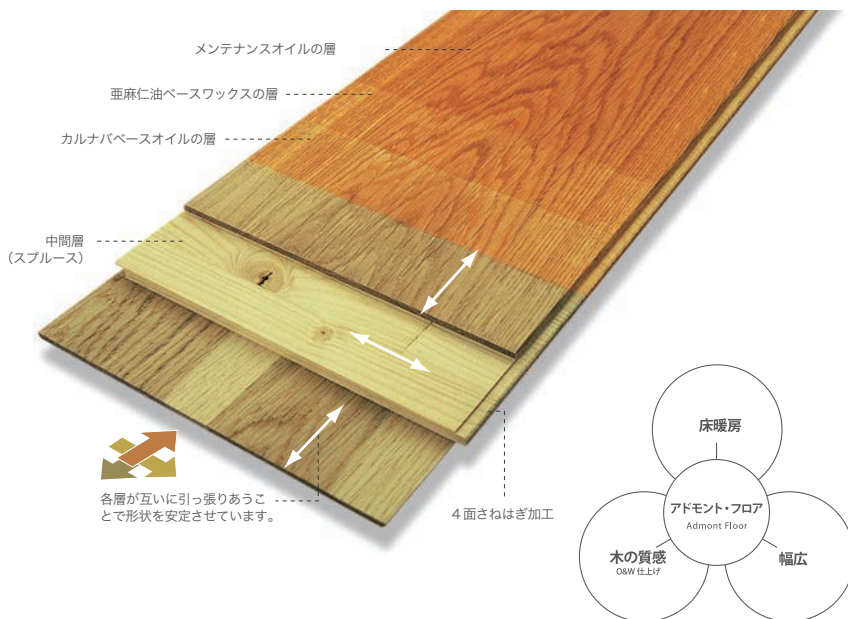

Admonter Floor

アドモントフロア

欧州の森ですこやかに育った無垢の床材。それがオーストリアの優良メーカー「アドモント」のフロアです。どんな時代のニーズにも応えられる確かな品質と揺るぎなきコンセプトは、900年以上もの伝統に裏打ちされています。豊富なバリエーションから、あなたにぴったりの床材を見つけてください。

アドモントフロアの原材料である木材はすべてPEFCが認証した持続可能な森林からの材です。

F☆☆☆☆ 大臣認定 MFN-1902

世界トップクラスの技術と品質

Admonter社（オーストリア）は、900年以上もの歴史と伝統をもつ良質な無垢床材のメーカーです。11世紀にオーストリア・アドモント修道院の修道僧たちは教会の建築と村民の雇用のために修道院が所有する森林から木を伐採し、建築資材へと加工し利用していました。アドモントフロアはこれを起源とし、長い年月をかけ、ワイドプラック・無垢3層構造フロアにおける世界トップクラスの技術と品質を確立しました。上野住宅建材はアドモント社のフィロソフィーに共感し、現在まで正規輸入代理店を務めています。

独自の3層構造無垢材

そりやねじれを抑え、床暖房に対応可能。

各層の木の繊維方向を交差させた独自の3層構造により、無垢材のそりやねじれを最小限に抑え、そのため熱に強く、無垢材でありながら一般には難しいとされる床暖房(低温式)にもお使いいただけます。

5 樹種バリエーション

※節なしには小節や入り皮などが含まれることがあります。
※時間の経過とともに木材の色が多少変わることがございます。自然な現象ですので予めご了承ください。
※未塗装品もございます。納期・価格はお問い合わせください。
※節ありにはパテ埋め、埋め木（針葉樹）箇所も含まれます。

幅広・フラットな仕上がり

3層構造により抜群の寸法安定性を誇るアドモントフロアは、これまで無垢材では難しかった「幅広でフラットな張り上がり」を可能にしました。美しい木目を楽しめるだけでなく、床面積が狭くてもスッキリとした明るい室内を演出します。

健康にやさしい仕上げ

蜜蝋・亜麻仁油・カルナバベースオイルが主成分の身体にやさしいワックスが塗装されています。浸透性のオイルなので、木の調湿機能を妨げず無垢の質感も損ないません。ナチュラルオイル仕上げ以外にも「未塗装仕上げ」「マットポリウレタン仕上げ」をお選びいただけます。

アドモントフロア・メンテナンス用品

クリーン&ケア

クリア ¥6,600 / 1L

ホワイト ¥6,800 / 1L

メンテナンスオイル

クリア ¥7,600 / 1L

ホワイト ¥8,000 / 1L