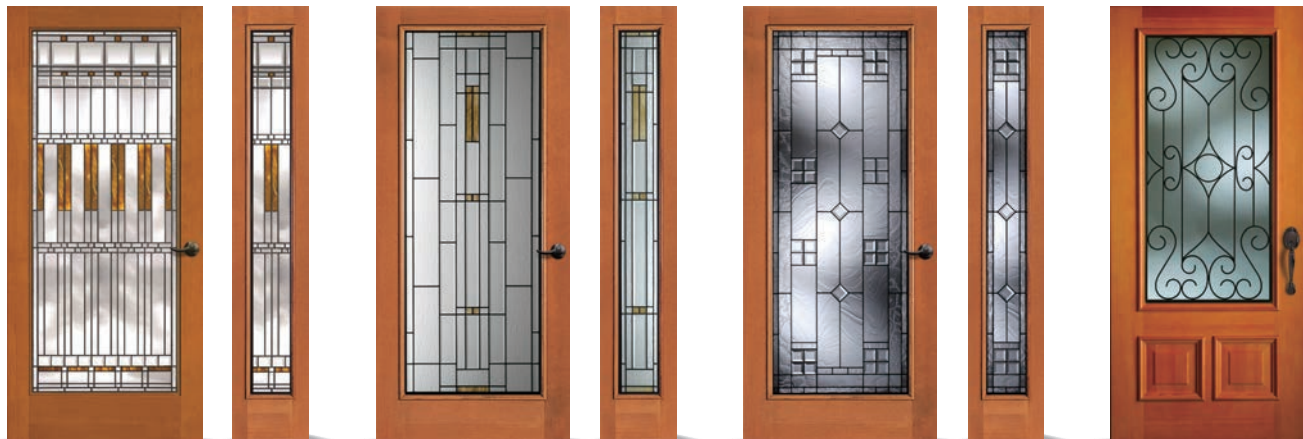

サイズ

■高さ 2032 mm (サイドライト 2045 mm) ■厚み 44 mm

未塗装・未加工品

表面は柾目単板張り、芯材は無垢集成材になっております。ハンドルは別売りです。

外部ドア 納まり図 >> p.85

88422

88422

ニューポート
3' -0" (914mm) ¥330,000

88422

サイドライト 1' -0" (305mm)
¥220,000
◎ブラックモール

6422

6422

テラスリッジ
3' -0" (914mm) ¥260,000

6423

サイドライト 1' -0" (305mm)
¥145,000
◎ブラックモール

6423

6424

6424

ベネチア
3' -0" (914mm) ¥260,000

6425

サイドライト 1' -0" (305mm)
¥145,000
◎ブラックモール

6425

6492

6492

サンタフェⅡ
3' -0" (914mm)
¥330,000

木製外部ドア
シンブソン木製外部ドア