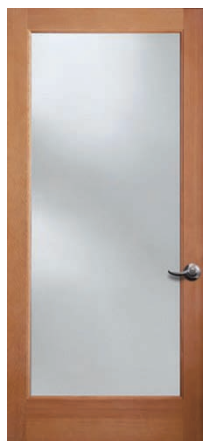

Simpson

シンプソン | 木製外部ドア

木製外部ドア

Simpson シンプソン

材種：米松 F☆☆☆☆ 大臣認定 MFN-1336

7001

7001

2' -6" (762mm)
¥93,500
2' -8" (813mm)
¥93,500
◎透明ペアガラス