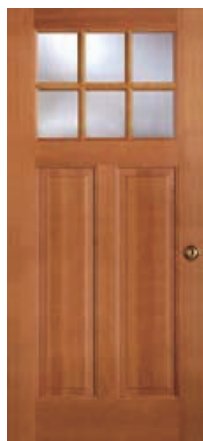

7662

7662

2' -8" (813mm)
¥138,200
3' -0" (914mm)
¥138,200
◎型ペアガラス