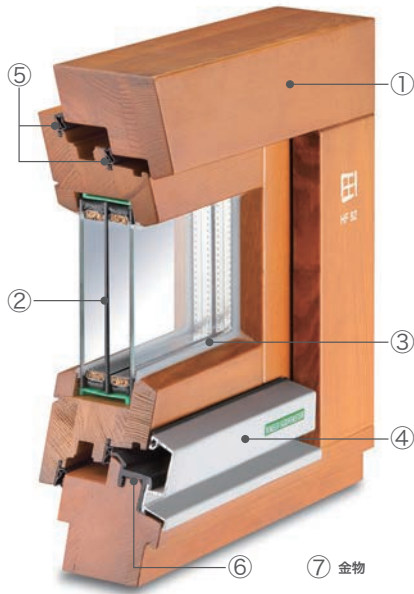

製品詳細

トリプルガラスサッシ

KNEER-SUD (クネアズード) ドイツ製 HF82

ガラス：u値=0.6 / 窓全体：u値=0.9
内外：木製