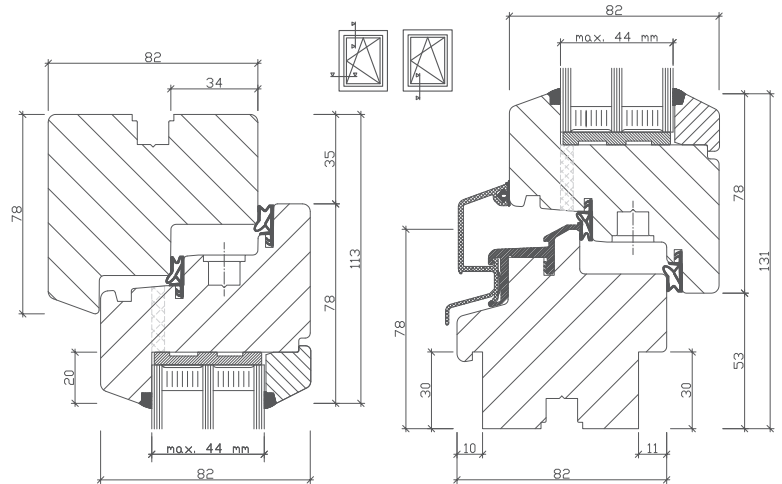

ディテール
HF82 ドレーキップ