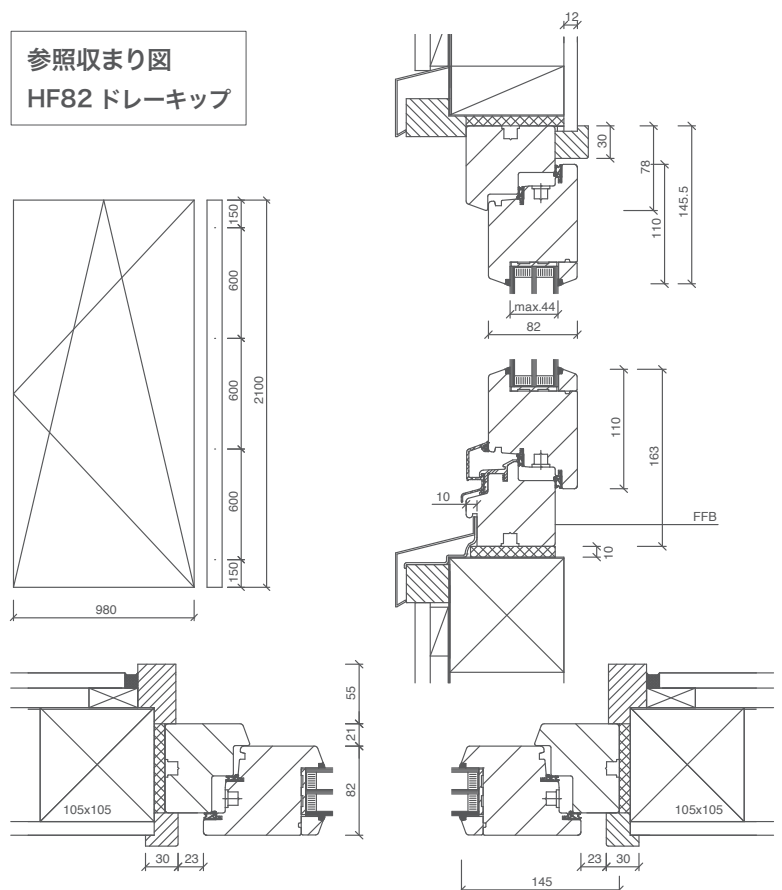

参照収まり図
HF82 ドレーキップ