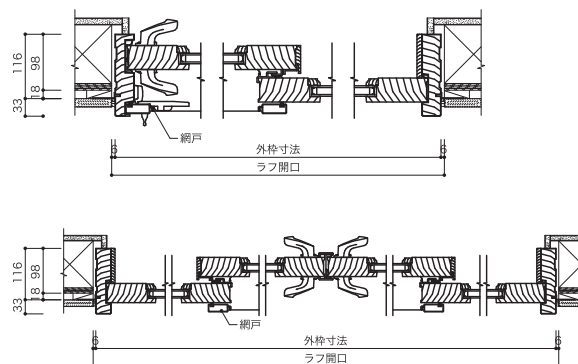

400 series

400 シリーズ  
フレンチウッドグライディングパティオドア (片引きドア)  
FWG 片引きパティオドア

在来工法木枠納め

水平断面図

垂直断面図

在来工法ボード巻込納め

水平断面図

垂直断面図

2×4 ケーシング納め

水平断面図

垂直断面図