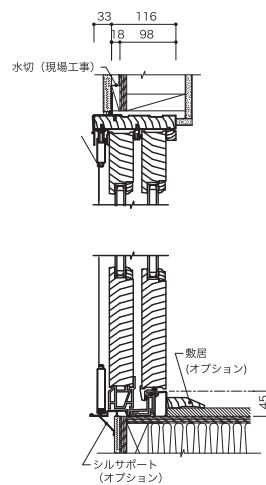

400 series

400 シリーズ  
フレンチウッドグライディングパティオドア (片引きドア)  
FWG 片引きパティオドア

在来工法木枠納め

水平断面図

垂直断面図

在来工法ボード巻込納め

水平断面図

垂直断面図

2×4 ケーシング納め

水平断面図

垂直断面図