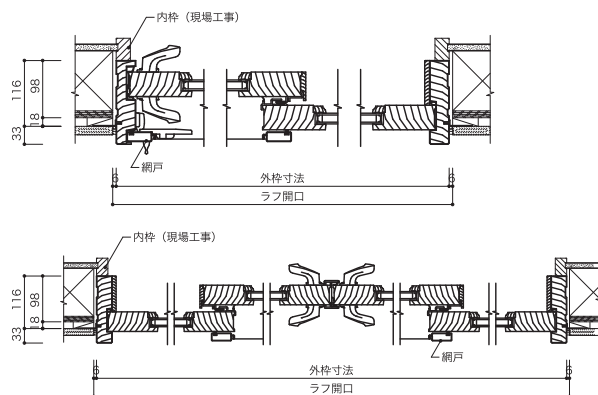

400 series

400 シリーズ  
フレンチウッドグライディングパティオドア (片引きドア)  
FWG 片引きパティオドア

在来工法木枠納め

水平断面図

垂直断面図

在来工法ボード巻込納め

水平断面図

垂直断面図

2×4 ケーシング納め

水平断面図

垂直断面図