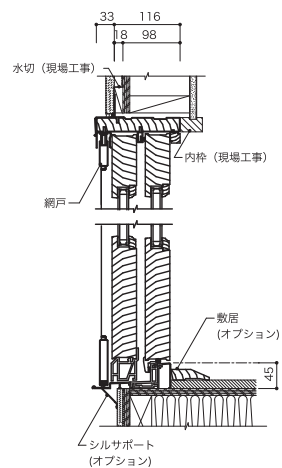

400 series

400 シリーズ  
フレンチウッドグライディングパティオドア (片引きドア)  
FWG 片引きパティオドア

在来工法木枠納め

水平断面図

垂直断面図

在来工法ボード巻込納め

水平断面図

垂直断面図

2×4 ケーシング納め

水平断面図

垂直断面図