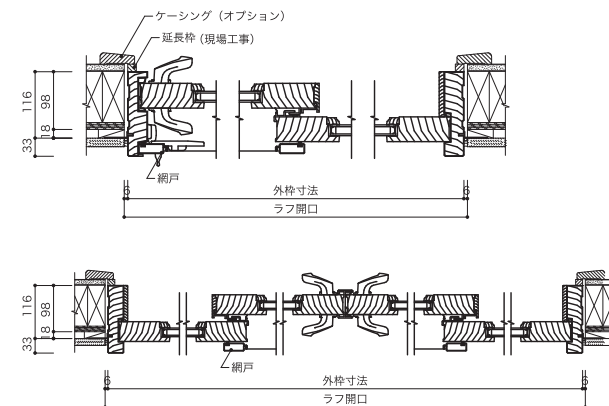

400 series

400 シリーズ  
フレンチウッドグライディングパティオドア (片引きドア)  
FWG 片引きパティオドア

在来工法木枠納め

水平断面図

垂直断面図

在来工法ボード巻込納め

水平断面図

垂直断面図

2×4 ケーシング納め

水平断面図

垂直断面図