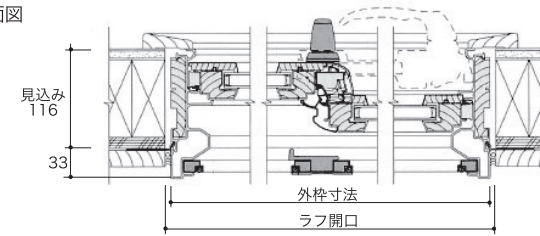

400 series

400 シリーズ
ボウウィンドウ

2×4 ケーシング納め

水平断面図

400 series

400 シリーズ
30°45°ベイウィンドウ

水平断面図

垂直断面図

400 series

400 シリーズ
グライディングウィンドウ (引き違い窓)

ANDERSEN
WINDOWS & DOORS

2×4 ケーシング納め

水平断面図

垂直断面図