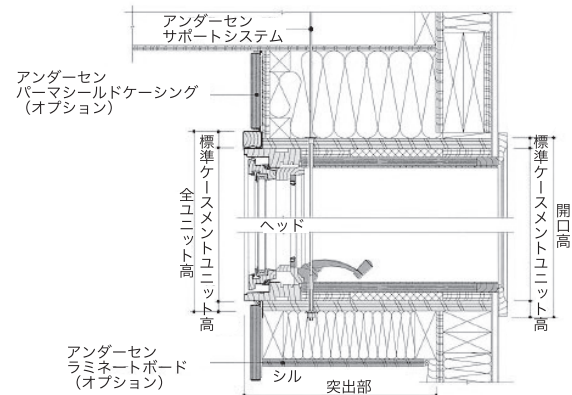

400 series

400 シリーズ
ボウウィンドウ

2×4 ケーシング納め

水平断面図

400 series

400 シリーズ
30°45°ベイウィンドウ

水平断面図

垂直断面図

400 series

400 シリーズ
グライディングウィンドウ (引き違い窓)

ANDERSEN
WINDOWS & DOORS

2×4 ケーシング納め

水平断面図

垂直断面図