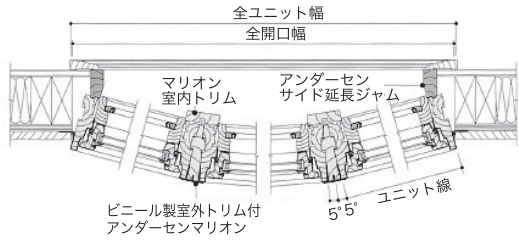

400 series

400 シリーズ
ボウウィンドウ

2×4 ケーシング納め

水平断面図

400 series

400 シリーズ
30°45°ベイウィンドウ

水平断面図

垂直断面図

400 series

400 シリーズ
グライディングウィンドウ (引き違い窓)

ANDERSEN
WINDOWS & DOORS

2×4 ケーシング納め

水平断面図

垂直断面図