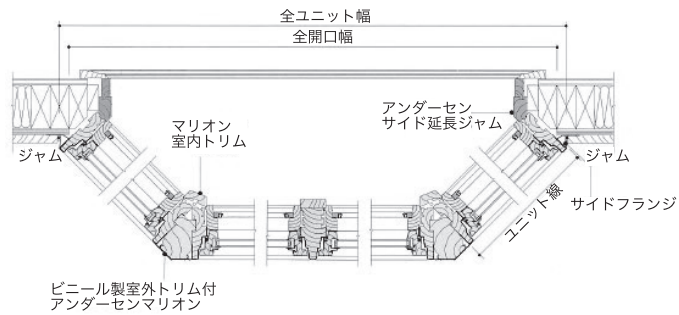

400 series

400 シリーズ
ボウウィンドウ

2×4 ケーシング納め

水平断面図

400 series

400 シリーズ
30°45°ベイウィンドウ

水平断面図

垂直断面図

400 series

400 シリーズ
グライディングウィンドウ (引き違い窓)

ANDERSEN
WINDOWS & DOORS

2×4 ケーシング納め

水平断面図

垂直断面図