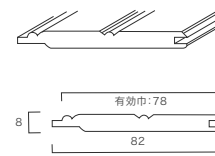

※リバーシブル

ヘムロックパネリング H216

米ツガ (ヘムロック)

V目地 / 底目地・未塗装
サイズ: 8×82 (有効78) ×2438mm
(15枚 2.85㎡/ケース)
¥27,500/ケース (¥9,649/㎡)

※小節・入り皮も含まれます
※この商品は両面使用可能です

NEW

ボルドーパインパネリング・無節

V目地・無節・未塗装
9×90×2000mm
14枚 2.52㎡入/ケース
¥14,200/ケース

NEW

ボルドーパインパネリング・節付

V目地・節付・未塗装
9×90×2000mm
14枚 2.52㎡入/ケース
¥9,200/ケース

NEW

オーク積層パネリング・セレクト

節付 (小節程度)・未塗装
10×125×909mm
18枚入/ケース 2.045㎡入/ケース
¥8,400/㎡

吸音パネリング

ホワイトファー・パネリング