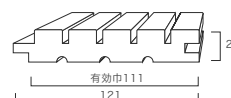

NEW

ボルドーパインパネリング・節付

V目地・節付・未塗装
9×90×2000mm
14枚 2.52㎡入/ケース
¥9,200/ケース

NEW

オーク積層パネリング・セレクト

節付 (小節程度)・未塗装
10×125×909mm
18枚入/ケース 2.045㎡入/ケース
¥8,400/㎡

吸音パネリング

ホワイトファー・パネリング

ヨーロピアンホワイトファー

未塗装・目すかし (底目地)
節なし フィンガージョイントあり
21 × 111 × 2400mm (4枚 1.07㎡/ケース)
¥13,000/㎡

特徴 ・ホワイトファーの節なし・白木の美しさ
・未塗装なので、好きな塗料で塗装できる
・吸音効果に優れる (ISO354 吸音測定実施)

パネリング施工例

- 1 オークパネリング
- 2 カリブパインパネリング
- 3 ホワイトファーパネリング
- 4 ヘムロックパネリング
- 5 米杉パネリング