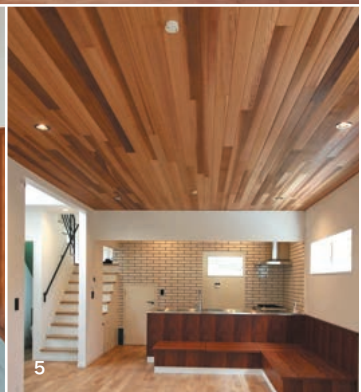

ヨーロピアンホワイトファー

未塗装・目すかし (底目地)
節なし フィンガージョイントあり
21 × 111 × 2400mm (4枚 1.07㎡/ケース)
¥13,000/㎡

特徴 ・ホワイトファーの節なし・白木の美しさ
・未塗装なので、好きな塗料で塗装できる
・吸音効果に優れる (ISO354 吸音測定実施)

パネリング施工例

- 1 オークパネリング
- 2 カリブパインパネリング
- 3 ホワイトファーパネリング
- 4 ヘムロックパネリング
- 5 米杉パネリング