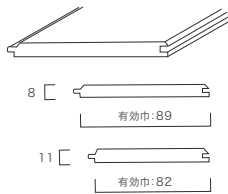

パネリング (無垢材)

米杉パネリング

米杉 (ウエスタンレッドシダー)

V目地・無節・未塗装
8 × 89 × 6~10FT
¥12,000/㎡

V目地・無節・未塗装
11 × 82 × 3~14FT
¥17,000/㎡

カリブパイン・パネリング

ボンテローサパイン

目すかし (底目地)・節付・未塗装
7 × 89 × 2440mm (1.30㎡/ケース)
¥5,600/ケース (¥4,307/㎡)

※リバーシブル

ヘムロックパネリング H216

米ツガ (ヘムロック)

V目地 / 底目地・未塗装
サイズ: 8×82 (有効78) ×2438mm
(15枚 2.85㎡/ケース)
¥27,500/ケース (¥9,649/㎡)

※小節・入り皮も含まれます
※この商品は両面使用可能です

NEW

ボルドーパインパネリング・無節

V目地・無節・未塗装
9×90×2000mm
14枚 2.52㎡入/ケース
¥14,200/ケース