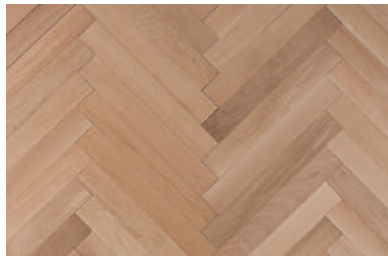

ホワイトオーク ヘリンボーン

¥13,000 /㎡
未塗装品
420x60x15mm
(1.64㎡入/ケース)
※床暖房には対応していません

NEW