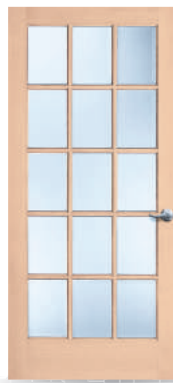

表面は柾目単板張り、芯材は無垢集成材になっております。

—
ルーバー

1212

1212

1210

1210

—
ガラス

1515