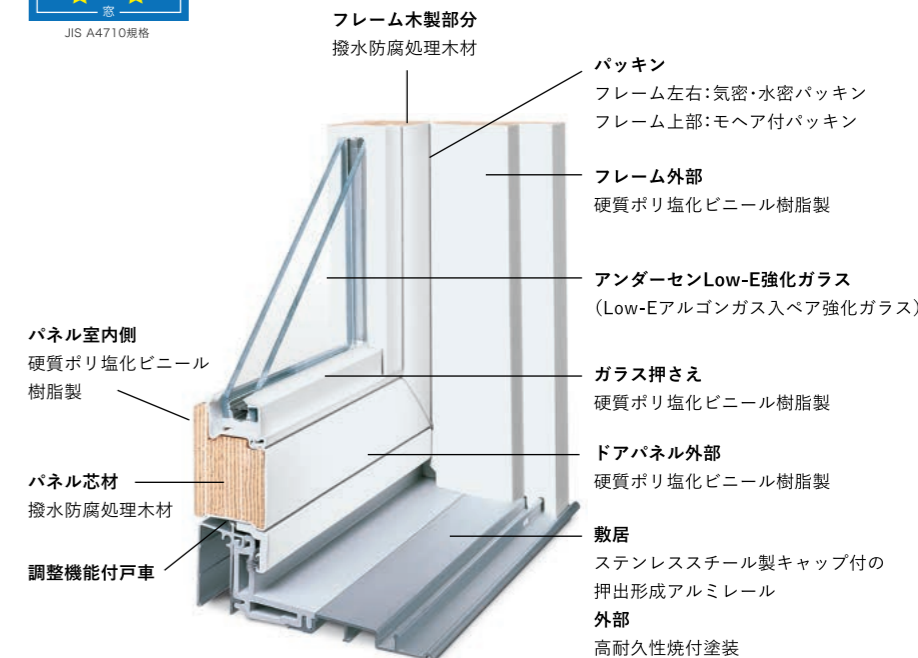

200 series

パーマシールドグライディングパティオドア(片引きドア)

200シリーズ

DETAIL

ハンドル

標準ハンドル:トライベッカ
(ホワイト色 / ストーン色)

網戸

外部に高耐久性のグラスファイバー性メッシュ網戸がつきます。網戸フレームは焼付エナメル塗装されたアルミニウム製となります。

室外ロック(オプション)

外部キーで施工、開錠が可能となります。

アグジュアリーロック(オプション)

敷居とドアパネルを固定させるロックです。より防犯性能を高めることができます。