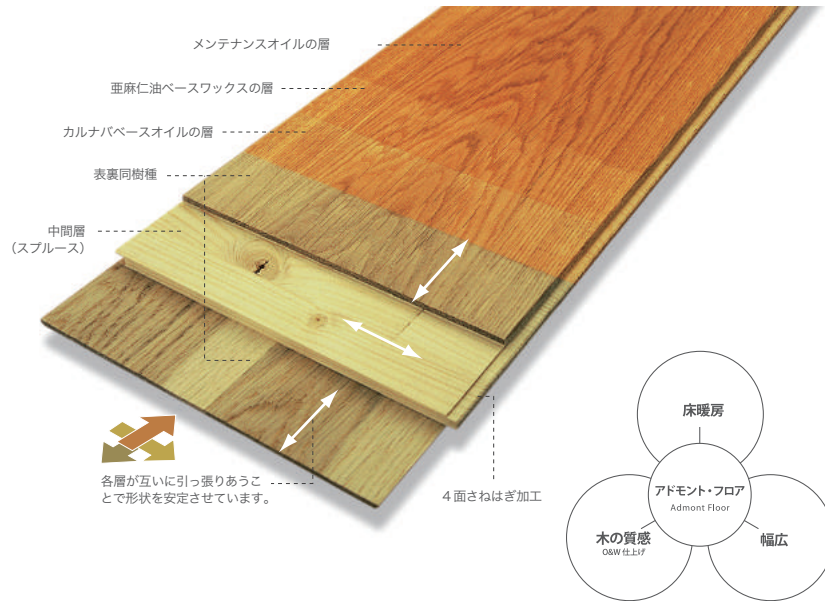

Admonter Floor

アドモントフロア

欧州の森ですこやかに育った無垢の床材。それがオーストリアの優良メーカー「アドモント」のフロアです。どんな時代のニーズにも応えられる確かな品質と揺るぎなきコンセプトは、900年以上もの伝統に裏打ちされています。豊富なバリエーションから、あなたにぴったりの床材を見つけてください。

世界トップクラスの技術と品質

Admonter社（オーストリア）は、900年以上もの歴史と伝統をもつ良質な無垢床材のメーカーです。11世紀にオーストリア・アドモント修道院の修道僧たちは教会の建築と村民の雇用のために修道院が所有する森林から木を伐採し、建築資材へと加工し利用していました。アドモントフロアはこれを起源とし、長い年月をかけ、ワイドプラック・無垢3層構造フロアにおける世界トップクラスの技術と品質を確立しました。上野住宅建材はアドモント社のフィロソフィーに共感し、現在まで正規輸入代理店を務めています。

アドモントフロアの原材料である木材はすべてPEFCが認証した持続可能な森林からの材です。

F☆☆☆☆ 大臣認定 MFN-1902

独自の3層構造無垢材

そりやねじれを抑え、床暖房に対応可能。

各層の木の繊維方向を交差させた独自の3層構造により、無垢材のそりやねじれを最小限に抑え、そのため熱に強く、無垢材でありながら一般には難しいとされる床暖房(低温式)にもお使いいただけます。

7樹種バリエーション

※節なしには小節入り皮などが含まれることがあります。
※時間の経過とともに木材の色が多少変わることがございます。自然な現象ですので予めご了承ください。
※未塗装品もございます。納期・価格はお問い合わせください。
※節ありにはパテ埋め、埋め木（針葉樹）箇所も含まれます。

幅広・フラットな仕上がり

3層構造により抜群の寸法安定性を誇るアドモントフロアは、これまで無垢材では難しかった「幅広でフラットな張り上がり」を可能にしました。美しい木目を楽しめるだけでなく、床面積が狭くてもスッキリとした明るい室内を演出します。

健康にやさしい仕上げ

蜜蝋・亜麻仁油・カルナバースオイルが主成分の身体にやさしいワックスが塗装されています。浸透性のオイルなので、木の調湿機能を妨げず無垢の質感も損ないません。ナチュラルオイル仕上げ以外にも「未塗装仕上げ」「マットポリウレタン仕上げ」をお選びいただけます。

アドモントフロア・メンテナンス用品

クリーン&ケア

クリア ¥5,600 / 1L

ホワイト ¥5,800 / 1L

メンテナンスオイル

クリア ¥6,300 / 1L

ホワイト ¥6,700 / 1L