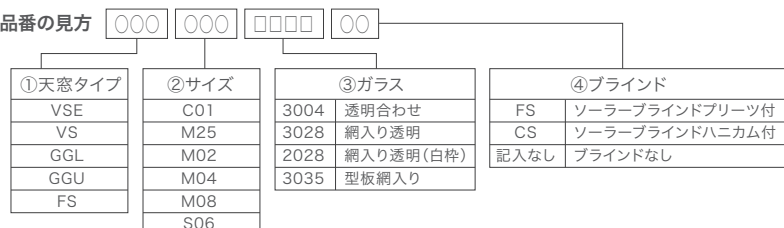

Velux

ベルルクス | ルーフウィンドウ

ベルルクスは 1941 年から 65 年以上にわたり、デンマーク生まれのトップブランドとして世界中のあらゆる気候条件をクリアする高品質なルーフウィンドウの提供を続けています。遮熱性・断熱性・安全性の高いガラスを使用するなど、気候条件の厳しい日本でも快適な室内を演出するラインナップをそろえています。

VS 電動開閉タイプ

	C01 (101)	M25 (325)	M02 (302)	M04 (304)	M08 (308)	S06 (606)
外枠本体寸法 W×H(mm)	546×695	776×547	776×775	776×975	776×1395	1136×1175
ガラス：Low-Eトリプルコーティング遮熱・断熱・強化複層ガラス						

VSE ブラインドなし (本体のみ) 電動

木枠クリア	VSE 3004 透明合せ	¥133,000	¥137,000	¥149,000	¥153,000	¥164,000	¥180,000
	VSE 3028 網入透明						
	VSE 3035 型板網入						
木枠ホワイト	VSE 2028 網入透明	¥133,000	-	-	¥153,000	-	-

VSE ソーラーブラインドブリーツ付 電動

木枠クリア	VSE 3004 FS 透明合せ	¥187,000	¥193,000	¥206,000	¥211,000	¥225,000	¥243,000
	VSE 3028 FS 網入透明						
	VSE 3035 FS 型板網入						
木枠ホワイト	VSE 2028 FS 網入透明	¥187,000	-	-	¥211,000	-	-

VSE ソーラーブラインドハニカム付 電動

木枠クリア	VSE 3004 CS 透明合せ	¥192,000	¥198,000	¥211,000	¥216,000	¥230,000	¥248,000
	VSE 3028 CS 網入透明						
	VSE 3035 CS 型板網入						
木枠ホワイト	VSE 2028 CS 網入透明	¥192,000	-	-	¥216,000	-	-

水切り

スレート用	EDL	¥10,000	¥12,000	¥12,000	¥12,000	¥13,000	¥14,000
瓦用	EDW	¥13,000	¥14,000	¥14,000	¥15,000	¥16,000	¥17,000
鋼板用	EDLTOP	¥5,000	¥7,000				¥9,000
延長エプロン	AP (瓦用水切り専用オプション)	¥6,000	¥6,000				¥6,000

非常用バッテリー

KLB100W	¥32,000

屋根勾配に合わせたオプション部材

フラットキット スカイビューシリーズ 立上用水切り板金キット	上部カバー ECR	¥6,000	¥6,000	¥6,000	¥6,000	¥6,000	¥8,000
	フルカバー ECB	¥30,000	¥32,000	¥32,000	¥32,000	¥32,000	¥34,000
緩勾配キット	VS11 11° (2寸) 勾配から取付可能	¥16,000	¥16,000	¥18,000	¥18,000	¥20,000	¥25,000

※フラットキットは現場施工、緩勾配キットは本体に組み込んでの出荷となります。

品番の見方