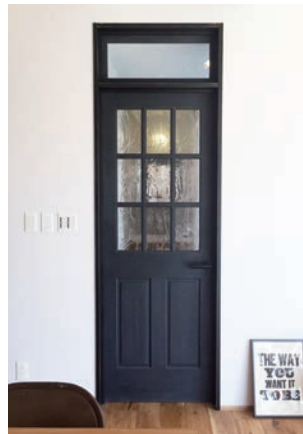

Simpson Glass Option

シンプソン内部ドア ガラスオプション

ガラスオプション

266

樹種：柾
サイズ：高さ 2032mm 厚み 35mm
未塗装・未加工品

① リストラル

② アルトドイッチェ

③ キャセドラル・クリア