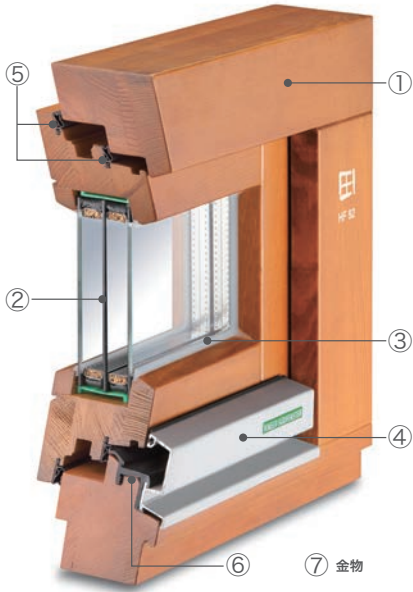

※オーダー品は正式発注後、納期約3ヶ月～

KNEER・SÜD FENSTER

製品詳細

ディテール
HF82 ドレーキップ

① 枠類は目の詰んだ木材を高乾燥、その中から厳選された木材だけを使用し加工します。枠やガラス障子は、5層の集成構造。工場塗装はムラのない均一な塗装を施します。(ベース塗装を含めて4回塗装を施します)

② ガラスはアルゴンガス入り+LOW-E+トリプルガラス。4mmのガラスと16mmの空気層、総幅44mmのトリプルガラスが暑さと寒さを遮断し雑音を侵入させません。