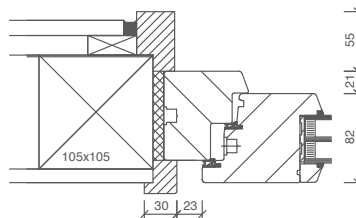

室内外木製パイン無塗装品 国内在庫

枠外寸法	640 × 770	640 × 970	640 × 1170
開閉タイプ			
品番	ドレーキップ HF82 07/08	ドレーキップ HF82 07/10	ドレーキップ HF82 07/12
本体+網戸価格	¥113,000	¥119,000	¥131,000

枠外寸法	730 × 970	730 × 1170	780 × 1170	780 × 1370
開閉タイプ				
品番	ドレーキップ HF82 075/10	ドレーキップ HF82 075/12	ドレーキップ HF82 08/12	ドレーキップ HF82 08/14
本体+網戸価格	¥121,000	¥133,000	¥137,000	¥145,000

枠外寸法	1690 × 2070
開閉タイプ	
品番	ヘーベシーベ HF82 H17/21
本体+網戸価格	¥880,000

窓・ガラスの仕様

樹種：パイン木塗装品 防腐処理済み
 水切り：シルバー色
 取手/サムターン/ヒンジ：シルバー標準色
 枠幅：78mm、サッシ幅：82mm
 アルゴンガス入 トリプルガラス
 ガラスの厚み/空気層：4 / 16 / 4 / 16 / 4
 $U_g : 0.6w / m^2 \cdot k$ $U_w : 0.90w / m^2 \cdot k$
 (※ヘーベシーベ：4 / 14 / 4 / 14 / 4の仕様となります)
 高性能ガラススペーサー：樹脂色
 ドレーキップ：内開き/内倒し窓
 ヘーベシーベ：片引きドア