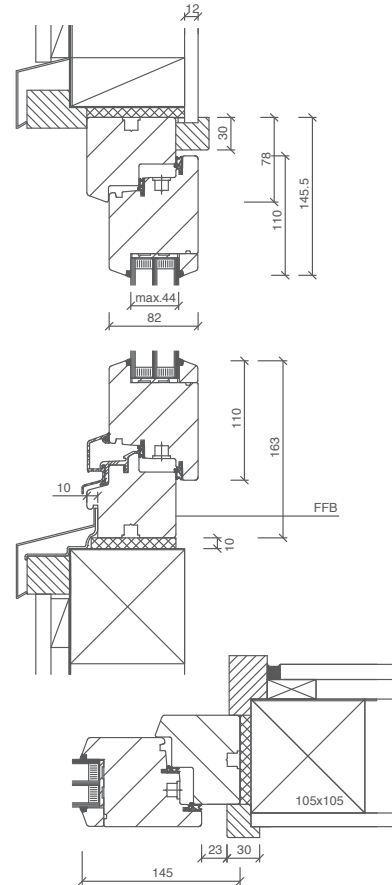

室内外木製パイン無塗装品 国内在庫

枠外寸法	640 × 770	640 × 970	640 × 1170
開閉タイプ			
品番	ドレーキップ HF82 07/08	ドレーキップ HF82 07/10	ドレーキップ HF82 07/12
本体+網戸価格	¥113,000	¥119,000	¥131,000

枠外寸法	730 × 970	730 × 1170	780 × 1170	780 × 1370
開閉タイプ				
品番	ドレーキップ HF82 075/10	ドレーキップ HF82 075/12	ドレーキップ HF82 08/12	ドレーキップ HF82 08/14
本体+網戸価格	¥121,000	¥133,000	¥137,000	¥145,000

枠外寸法	1690 × 2070
開閉タイプ	
品番	ヘーベシーベ HF82 H17/21
本体+網戸価格	¥880,000

窓・ガラスの仕様

樹種：パイン木塗装品 防腐処理済み
 水切り：シルバー色
 取手/サムターン/ヒンジ：シルバー標準色
 枠幅：78mm、サッシ幅：82mm
 アルゴンガス入 トリプルガラス
 ガラスの厚み/空気層：4 / 16 / 4 / 16 / 4
 $U_g : 0.6w / m^2 \cdot k$ $U_w : 0.90w / m^2 \cdot k$
 (※ヘーベシーベ：4 / 14 / 4 / 14 / 4の仕様となります)
 高性能ガラススペーサー：樹脂色
 ドレーキップ：内開き/内倒し窓
 ヘーベシーベ：片引きドア