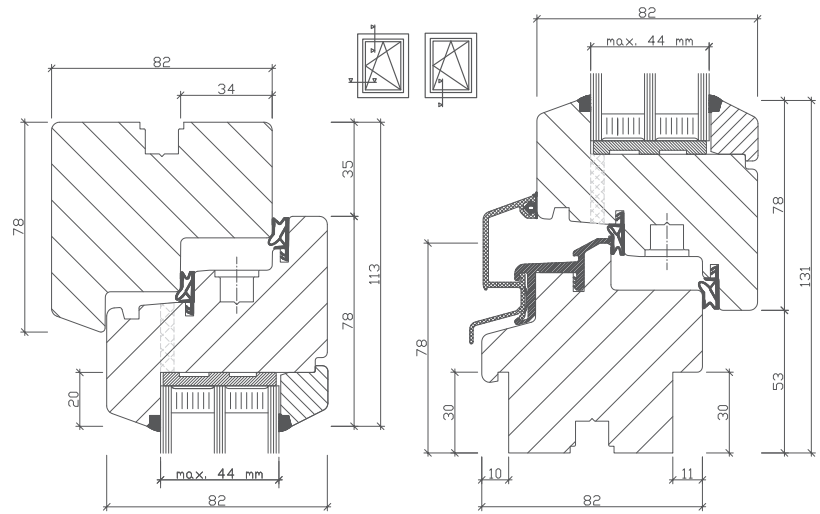

ディテール
HF82 ドレーキップ