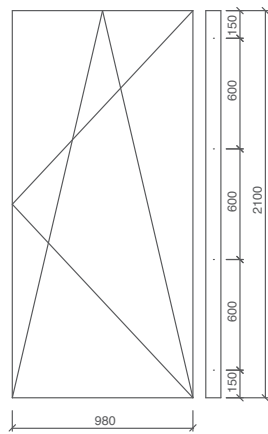

室内外木製パイン無塗装品 国内在庫

枠外寸法	640 × 770	640 × 970	640 × 1170
開閉タイプ			
品番	ドレーキップ HF82 07/08	ドレーキップ HF82 07/10	ドレーキップ HF82 07/12
本体+網戸価格	¥113,000	¥119,000	¥131,000

枠外寸法	730 × 970	730 × 1170	780 × 1170	780 × 1370
開閉タイプ				
品番	ドレーキップ HF82 075/10	ドレーキップ HF82 075/12	ドレーキップ HF82 08/12	ドレーキップ HF82 08/14
本体+網戸価格	¥121,000	¥133,000	¥137,000	¥145,000