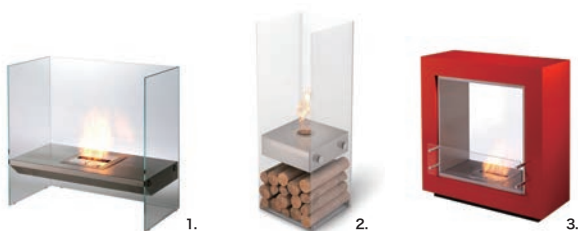

” 炎のゆらめきを楽しむ ” ことをコンセプトに開発されている、鑑賞要素の高い暖炉です。エタノール独特のオレンジ色の美しい炎は、インテリアとしても空間を彩り、レストランやホテルの演出にも最適です。シリーズによって、建築や家具に埋め込むことでオリジナルの暖炉を作ることも可能です。

燃料のご購入  
e-nrg

バイオエタノール暖炉専用燃料のエナジー  
<https://www.e-nrg.jp>

**Bioethanol Burners (バーナーキット)**

EcoSmart Fire の埋め込みタイプのシリーズです。電気、ガス、煙突が不要なため、壁や家具などに容易に埋め込むことができます。自由かつ簡単に組み込めるため、リフォームやリノベーションに最適です。

- |   |   |   |
|---|---|---|
| <b>1. BK5</b><br>W290 D290 H113<br>¥280,000   | <b>2. XS340</b><br>W340 D190 H76<br>¥140,000  | <b>3. XL1200</b><br>W1200 D195 H112<br>¥580,000 |
| <b>4. XL900</b><br>W908 D195 H112<br>¥480,000 | <b>5. XL700</b><br>W700 D195 H112<br>¥420,000 | <b>6. AB3</b><br>φ260 H94<br>¥120,000           |

※バーナー受けは別売です。

**Wall Features (ウォールフィーチャーズ)**

世界の著名デザイナーとのコラボレーションによって開発された、デザイン性にすぐれた製品です。場所を選ばず、どこでも置くだけで設置完了。どんな空間にも溶け込み、また主張し過ぎないことから夏場でもインテリアとして活躍します。

- |   |  |  |
|---|--|--|
| <b>1. Igloo</b><br>W978 D494 H904<br>¥560,000 | <b>2. Ghost</b><br>W400 D386 H1106<br>¥380,000 | <b>3. Fusion ST</b><br>W945 D452 H996<br>Standard : ¥830,000<br>Leather : ¥1,030,000 |
|---|--|--|

バイオエタノール暖炉  
エコスマートファイヤー

**Centre Pieces (センターピースズ)**

コンパクトに設計されたアウトドア用の製品です。ご自宅のベランダはもちろん、レストランやカフェのテラス、ホテルのプールサイドなど幅広い場所に設置できます。持ち運びが容易で、屋外のみならず室内でもご使用いただけます。

			<p><b>1. Cyl</b> φ305 H453 ¥240,000</p>	<p><b>2. Mini T</b> W330 D330 H462 ¥240,000</p>	<p><b>3. Stix</b> W557 D556 H780 ¥380,000</p>
			<p><b>4. MANHATTAN</b> W1270 D762 H296 ¥320,000</p>	<p><b>5. MARTINI</b> W1270 D762 H296 ¥320,000</p>	<p><b>6. Lighthouse 300</b> φ300 H607 ¥170,000</p>
			<p><b>7. Lighthouse 600</b> φ300 H907 ¥180,000</p>	<p><b>8. MIX Fire Bowls 600</b> φ600 H229 ¥210,000</p>	<p><b>9. MIX Fire Bowls 850</b> φ850 H319 ¥300,000</p>
			<p><b>10. Base</b> W1000 D1000 H339 ¥380,000</p>	<p><b>11. Ayre</b> φ1200 H272 ¥380,000</p>	<p><b>12. Ark</b> φ1115 H339 ¥380,000</p>
					