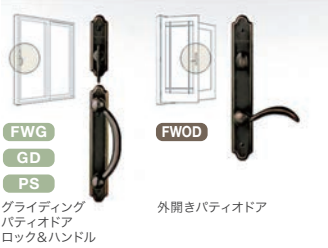

Anvers アンバース ※受注発注品です

仕上げ
■ ブライトプラス
■ サテンニッケル
■ オイルラッド
■ ブロンズ

仕上がり	セット価格	単体価格
FWG フレンチウッドグライディングパティオドア	2パネル用 +¥33,600	¥47,500
	4パネル用 +¥60,400	¥86,300
GD PS グライディングパティオドア パーマシールドグライディングパティオドア	2パネル用 +¥33,600	¥47,500
	4パネル用 +¥60,400	¥86,300
FWOD フレンチウッド外開きパティオドア	シングル用 +¥28,200	¥48,800
	ダブル用 +¥50,000	¥88,100

Andiron Collection アンディロンコレクション

Encino エンチノ ※受注発注品です

仕上げ
ディストレスト
ニッケル
ディストレスト
ブロンズ

	セット価格	単体価格
FWG フレンチウッドグライディングパティオドア	2パネル用 +¥57,500	¥71,400
	4パネル用 +¥107,300	¥133,200
GD PS グライディングパティオドア パーマシールドグライディングパティオドア	2パネル用 +¥57,500	¥71,400
	4パネル用 +¥107,300	¥133,200
FWOD フレンチウッド外開きパティオドア	シングル用 +¥54,500	¥75,100
	ダブル用 +¥94,300	¥132,400

Yuma ユマ ※受注発注品です

仕上げ
ディストレスト
ニッケル
ディストレスト
ブロンズ

	セット価格	単体価格
FWG フレンチウッドグライディングパティオドア	2パネル用 +¥57,500	¥71,400
	4パネル用 +¥107,300	¥133,200
GD PS グライディングパティオドア パーマシールドグライディングパティオドア	2パネル用 +¥57,500	¥71,400
	4パネル用 +¥107,300	¥133,200
FWOD フレンチウッド外開きパティオドア	シングル用 +¥54,500	¥75,100
	ダブル用 +¥94,300	¥132,400