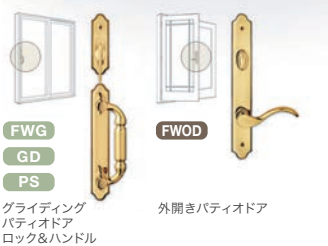

Covington コヴィントン ※受注発注品です

仕上げ
ブライトプラス
アンティークプラス
オイルラッド
ブロンズ

	セット価格	単体価格
FWG フレンチウッドグライディングパティオドア	2パネル用 +¥49,500	¥63,400
	4パネル用 +¥92,700	¥118,600
GD PS グライディングパティオドア パーマシールドグライディングパティオドア	2パネル用 +¥49,500	¥63,400
	4パネル用 +¥92,700	¥118,600
FWOD フレンチウッド外開きパティオドア	シングル用 +¥38,800	¥59,400
	ダブル用 +¥83,100	¥121,200

すべてのパティオドアのハンドルは「トライベッカ ストーン色/ホワイト色」が標準セットとなります。それ以外のシリーズのハンドルをお求めの場合は、「セット価格」が加算されます。ハンドルのみ購入の場合は、「単体価格」での販売となります。