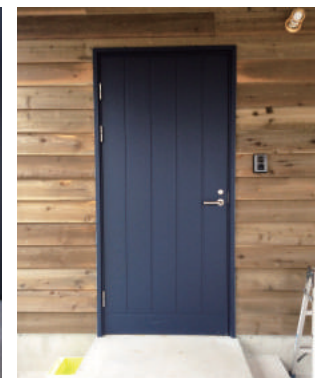

独自のドア構造と断熱性能

下地は断熱材のウッドファイバーをアルミニウム板・HDF合板で挟み込むことで形状安定性を確保し、高い断熱性・気密性・遮音性を実現しました。

<遮音効果> 30dB (標準)
※スウェーデン国立研究所資料による

断熱性能	熱貫流率	JIS 等級
YD251 ガラスなし	0.85w/m²·K	H-5
YD251G ガラスあり	1.05w/m²·K	H-5
その他の 品番	1.0w/m²·K ※スウェーデン 国立研究所資料 による	H-5 ※国内 JIS 換算

木製玄関ドア
スニッカールペール

Snickarper

スニッカールペール | 木製玄関ドア

スウェーデンの高度な木工技術によって作成されたスニッカールペールのドアは独自の構造で反りやねじれの心配のない、高い寸法安定性を誇っています。断熱性・気密性・遮音性などの機能性はもちろん、そのデザイン性の高さ・カラーバリエーションの多さは他メーカーの追随を許しません。

調整可能な安全蝶番

自社開発の調節可能な蝶番を使用しています。長期間の使用で下がったドアを元の位置に戻すことも可能です。

特殊強化断熱ガラス

外からの光を和らげる2層または3層の断熱ガラスを採用しています。