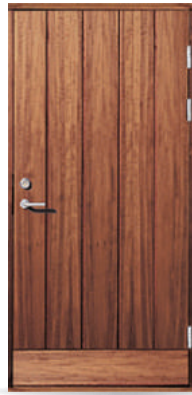

NEW

YD100

未塗装 HDF
¥400,000

NEW

標準ドアサイズ

- 枠外寸法 990 × 2080 mm
- 開口寸法 1000 × 2100 mm

スリムドアサイズ

- 枠外寸法 890 × 2080 mm
- 開口寸法 900 × 2100 mm

スリムハイドアサイズ

- 枠外寸法 890 × 2180 mm
- 開口寸法 900 × 2200 mm

ハンドル

標準ハンドル

オプションハンドル

オプションハンドルは他にも種類がございます。国内メーカー (Goal, UNION 他) のハンドルもお選びいただけます。詳しくはご相談ください。

オーク/チーク (標準ドア)

YD67G
オーク
¥638,000

YD251
チーク
¥610,000
未加工品
¥570,000

YD273G
チーク
¥575,000

SDP11
サイドライト
チーク
¥215,000

木製玄関ドア
スニッカーパー
ベール

ペイントドア (標準ドア)

YD3001
ホワイト
¥380,000

在庫限り

YD3001
グレイッシュブラウン
¥380,000