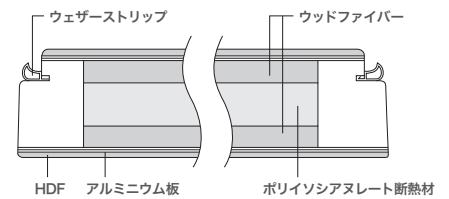

独自のドア構造と断熱性能

下地は断熱材のウッドファイバーをアルミニウム板・HDF合板で挟み込むことで形状安定性を確保し、高い断熱性・気密性・遮音性を実現しました。

<遮音効果> 30dB (標準)
※スウェーデン国立研究所資料による

断熱性能	熱貫流率	JIS 等級
YD251 ガラスなし	0.85w/m ² ·K	H-5
YD251G ガラスあり	1.05w/m ² ·K	H-5
その他の 品番	1.0w/m ² ·K ※スウェーデン 国立研究所資料 による	H-5 ※国内 JIS 換算