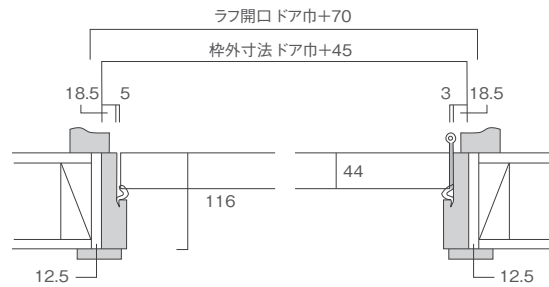

ドア納まり図

スニッカルペール標準寸法

横断面図

シンブソン外部ドア詳細・納まり図

横断面図

	本体寸法		外枠寸法		ラフ開口	
	W	H	W	H	W	H
2'-6"	762		807		832	
2'-8"	813	2032	858	2071.5	883	2084
3'-0"	914		959		984	

縦断面図