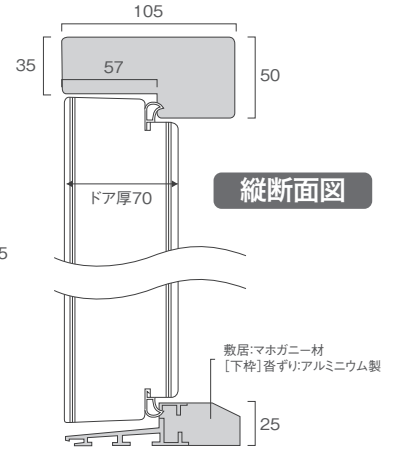

ドア納まり図

スニッカルペール標準寸法

横断面図

シンブソン外部ドア詳細・納まり図

横断面図

	本体寸法		外枠寸法		ラフ開口	
	W	H	W	H	W	H
2'-6"	762		807		832	
2'-8"	813	2032	858	2071.5	883	2084
3'-0"	914		959		984	

縦断面図