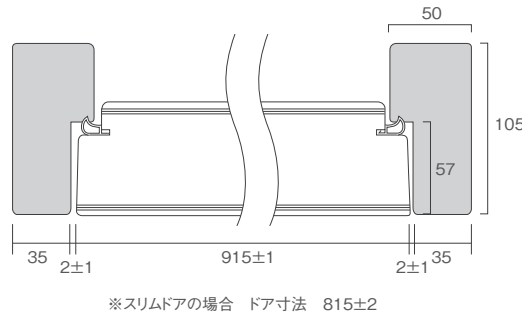

ドア納まり図

スニッカルペール標準寸法

横断面図

シンブソン外部ドア詳細・納まり図

横断面図

	本体寸法		外枠寸法		ラフ開口	
	W	H	W	H	W	H
2'-6"	762		807		832	
2'-8"	813	2032	858	2071.5	883	2084
3'-0"	914		959		984	

縦断面図