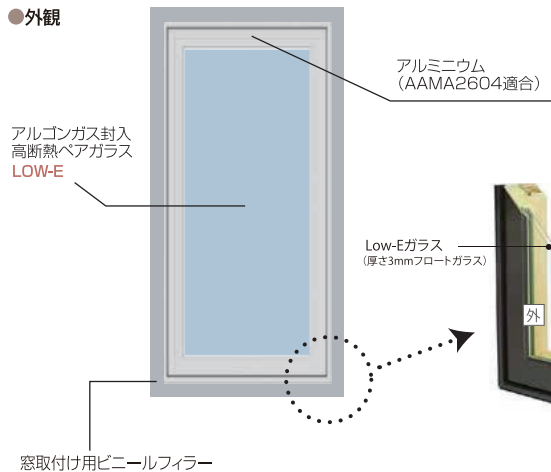

Casement Windows

3階建てでも使える防火木製サッシが登場。
耐火建築物にも対応「住宅防火戸認定」を取得。
木製サッシ全米No.1シェアを誇るアンダーセンが、
防火仕様窓の個別認定(EB認定)を取得しました。

国土交通大臣認定

- アンダーセン防火仕様窓は国土交通大臣認定防火窓です。
防火認定番号取得 (EB認定)

たて軸すべり出し窓	EB-1787
たて軸すべり出し連窓	EB-1788

- EB認定防火設備とは遮炎性能を有すると国土交通大臣が認定した「20分間の遮炎性能を有する防火設備」です。
(建築基準法第2条第九号の二ロ及び施行令第109条の2)
※耐火建築物または準耐火建築物の外壁の開口部で「延焼のおそれのある部分」に設置可能です。
※防火地域または準防火地域内の建築物の外壁の開口部で「延焼のおそれのある部分」にも設置可能です。
※防火区画としては使用できません。
※非常用進入口としては使用できません。

防火Casement

■ 対応機種：Eシリーズ(ケースメント/ケースメント2連)

※通常のアンダーセンシリーズとは異なります。

● 外観

● 室内側

標準ユニット

フレーム

木部は撥水防汚処理されたパインを使用。外側はアルミニウム被覆 (AAMA2604 適合)。室内側は木地のまま(無塗装)ですのでインテリアにあわせてクリアー仕上げやペイント仕上げをします。