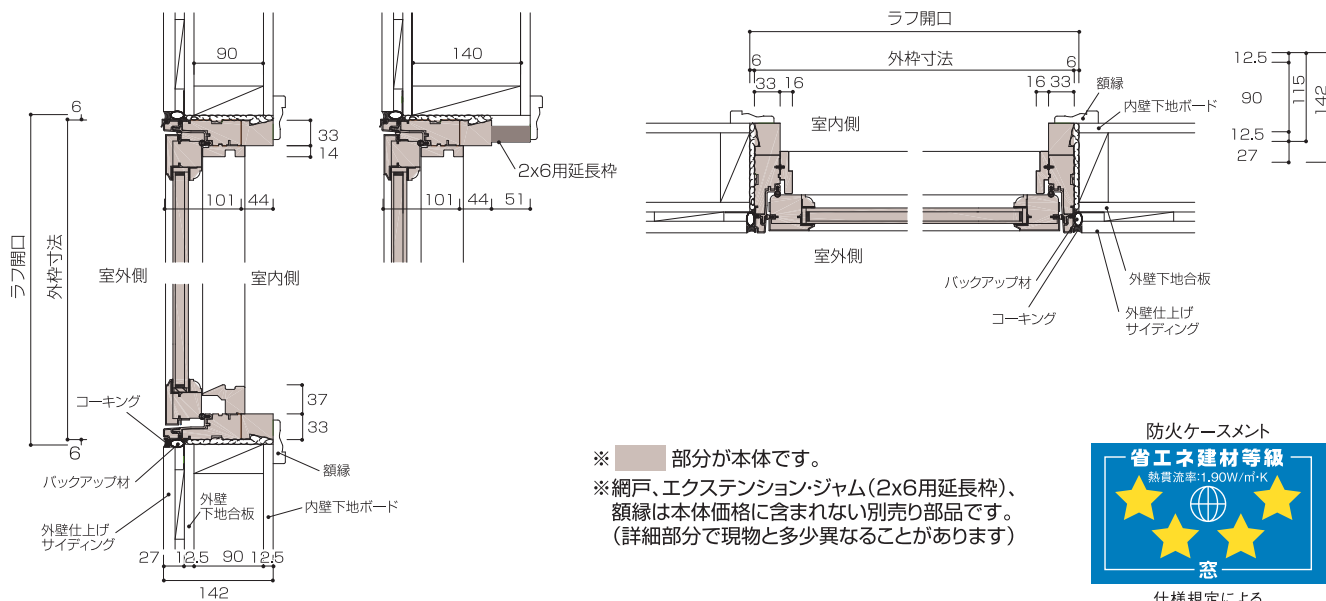

● 網戸枠: ホワイト(標準) ● 室内側: 木地(無塗装)

ツーバイフォー標準納まり図

※ 部分が本体です。
 ※ 網戸、エクステンション・ジャム(2x6用延長枠)、
 額縁は本体価格に含まれない別売り部品です。
 (詳細部分で現物と多少異なることがあります)

仕様規定による

標準ユニットサイズ一覧表

防火ケースメント

	外枠寸法	451	508	610	711	762
ラフ開口		463	520	622	723	774
610						
		15 ³ / ₄ 20	1820	2020	2420	2620
762						
		15 ³ / ₄ 26	1826	2026	2426	2626
813						
		15 ³ / ₄ 28	1828	2028	2428	2628
914						
		15 ³ / ₄ 30	1830	2030	2430	2630
1016						
		15 ³ / ₄ 34	1834	2034	2434	2634
1219						
		15 ³ / ₄ 40	1840	2040	2440	2640
1372						
		15 ³ / ₄ 46	1846	2046	2446	2646
1524						
		15 ³ / ₄ 50	1850	2050	2450	2650

※単窓はR(外観右吊元)/L(外観左吊元)を指定してください。