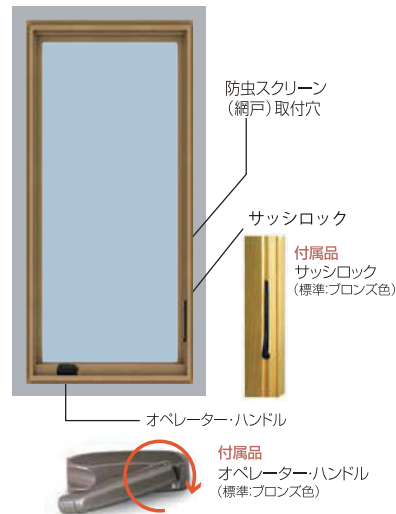

Casement Windows

3階建てでも使える防火木製サッシが登場。
耐火建築物にも対応「住宅防火戸認定」を取得。
木製サッシ全米No.1シェアを誇るアンダーセンが、
防火仕様窓の個別認定(EB認定)を取得しました。

国土交通大臣認定

- アンダーセン防火仕様窓は国土交通大臣認定防火窓です。
防火認定番号取得 (EB認定)

たて軸すべり出し窓	EB-1787
たて軸すべり出し連窓	EB-1788

- EB認定防火設備とは遮炎性能を有すると国土交通大臣が認定した「20分間の遮炎性能を有する防火設備」です。
(建築基準法第2条第九号の二ロ及び施行令第109条の2)
※耐火建築物または準耐火建築物の外壁の開口部で「延焼のおそれのある部分」に設置可能です。
※防火地域または準防火地域内の建築物の外壁の開口部で「延焼のおそれのある部分」にも設置可能です。
※防火区画としては使用できません。
※非常用進入口としては使用できません。

防火Casement

■ 対応機種：Eシリーズ(ケースメント/ケースメント2連)

※通常のアンダーセンシリーズとは異なります。

● 外観

● 室内側

標準ユニット

フレーム

木部は撥水防汚処理されたパインを使用。外側はアルミニウム被覆 (AAMA2604 適合)。室内側は木地のまま(無塗装)ですのでインテリアにあわせてクリアー仕上げやペイント仕上げをします。

ガラス

強化ガラス以上の強度を実現。衝撃にも強く、万一破損しても破片は細かな粒状になるため、人体への影響を軽減させる効果があります。ワイアレスで視界は開放感があります。プライバシーに配慮した型ガラスもございます。

カラー

アルミの塗装は、AAMA(アメリカ建材製造業者協会)の規格のひとつであるAAMA2604の基準を満たしています。塗膜耐久性レベルは25年と長期にわたり色あせ、剥離を防ぎ、美しい外装を保ちます。

● 網戸枠: ホワイト(標準) ● 室内側: 木地(無塗装)

ツーバイフォー標準納まり図

※ 部分が本体です。
 ※ 網戸、エクステンション・ジャム(2x6用延長枠)、
 額縁は本体価格に含まれない別売り部品です。
 (詳細部分で現物と多少異なることがあります)

仕様規定による

標準ユニットサイズ一覧表

防火ケースメント

	外枠寸法	451	508	610	711	762
ラフ開口		463	520	622	723	774
610						
		15 ³ / ₄ 20	1820	2020	2420	2620
762						
		15 ³ / ₄ 26	1826	2026	2426	2626
813						
		15 ³ / ₄ 28	1828	2028	2428	2628
914						
		15 ³ / ₄ 30	1830	2030	2430	2630
1016						
		15 ³ / ₄ 34	1834	2034	2434	2634
1219						
		15 ³ / ₄ 40	1840	2040	2440	2640
1372						
		15 ³ / ₄ 46	1846	2046	2446	2646
1524						
		15 ³ / ₄ 50	1850	2050	2450	2650