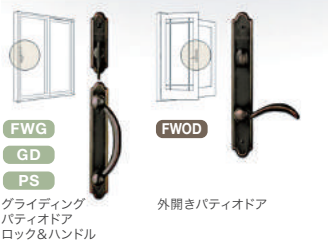

Patio Door hardware
パティオドア
ハードウェア パック

Metro Collection
メトロコレクション

Tribeca トライベッカ

仕上がり	タイプ	価格	セット価格	単体価格
			価格	価格
FWG フレンチウッド グライディングパティオドア	2パネル用	標準仕様	¥13,900	¥13,900
	4パネル用	標準仕様	¥25,900	¥25,900
GD PS グライディングパティオドア パーマシールドグライディングパティオドア	2パネル用	標準仕様	¥13,900	¥13,900
	4パネル用	標準仕様	¥25,900	¥25,900
FWOD フレンチウッド外開きパティオドア	シングル用	標準仕様	¥20,600	¥20,600
	ダブル用	標準仕様	¥38,100	¥38,100

Albany アルバニー ※受注発注品です

仕上がり	タイプ	価格	セット価格	単体価格
			価格	価格
FWG フレンチウッド グライディングパティオドア	2パネル用	+0	¥13,900	¥13,900
	4パネル用	+0	¥25,900	¥25,900
GD PS グライディングパティオドア パーマシールドグライディングパティオドア	2パネル用	+0	¥13,900	¥13,900
	4パネル用	+0	¥25,900	¥25,900
FWOD フレンチウッド外開きパティオドア	シングル用	+0	¥20,600	¥20,600
	ダブル用	+0	¥38,100	¥38,100

Anvers アンバーズ ※受注発注品です

仕上がり	タイプ	価格	セット価格	単体価格
			価格	価格
FWG フレンチウッド グライディングパティオドア	2パネル用	+¥33,600	¥47,500	¥47,500
	4パネル用	+¥60,400	¥86,300	¥86,300
GD PS グライディングパティオドア パーマシールドグライディングパティオドア	2パネル用	+¥33,600	¥47,500	¥47,500
	4パネル用	+¥60,400	¥86,300	¥86,300
FWOD フレンチウッド外開きパティオドア	シングル用	+¥28,200	¥48,800	¥48,800
	ダブル用	+¥50,000	¥88,100	¥88,100

Andiron Collection アンディロンコレクション

Encino エンチノ ※受注発注品です

FWG
GD
PS

グライディング
パティオドア
ロック&ハンドル

外開きパティオドア

仕上げ
ディストレスト
ニッケル
ディストレスト
ブロンズ

	セット価格	単体価格
FWG フレンチウッドグライディングパティオドア	2パネル用 +¥57,500	¥71,400
	4パネル用 +¥107,300	¥133,200
GD PS グライディングパティオドア パーマシールドグライディングパティオドア	2パネル用 +¥57,500	¥71,400
	4パネル用 +¥107,300	¥133,200
FWOD フレンチウッド外開きパティオドア	シングル用 +¥54,500	¥75,100
	ダブル用 +¥94,300	¥132,400