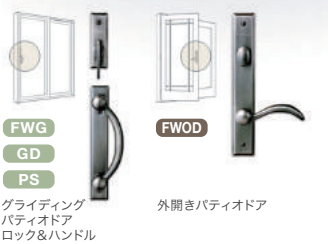

Andiron Collection アンディロンコレクション

Encino エンチノ ※受注発注品です

FWG
GD
PS

グライディング
パティオドア
ロック&ハンドル

外開きパティオドア

仕上げ
ディストレスト
ニッケル
ディストレスト
ブロンズ

	セット価格	単体価格
FWG フレンチウッドグライディングパティオドア	2パネル用 +¥57,500	¥71,400
	4パネル用 +¥107,300	¥133,200
GD PS グライディングパティオドア パーマシールドグライディングパティオドア	2パネル用 +¥57,500	¥71,400
	4パネル用 +¥107,300	¥133,200
FWOD フレンチウッド外開きパティオドア	シングル用 +¥54,500	¥75,100
	ダブル用 +¥94,300	¥132,400

Yuma ユマ ※受注発注品です

FWG
GD
PS

グライディング
パティオドア
ロック&ハンドル

外開きパティオドア

仕上げ
ディストレスト
ニッケル
ディストレスト
ブロンズ

	セット価格	単体価格
FWG フレンチウッドグライディングパティオドア	2パネル用 +¥57,500	¥71,400
	4パネル用 +¥107,300	¥133,200
GD PS グライディングパティオドア パーマシールドグライディングパティオドア	2パネル用 +¥57,500	¥71,400
	4パネル用 +¥107,300	¥133,200
FWOD フレンチウッド外開きパティオドア	シングル用 +¥54,500	¥75,100
	ダブル用 +¥94,300	¥132,400

Estate Collection エステートコレクション

Newbury ニューバリー ※「ブライトプラス」以外は受注発注品です

FWG
GD
PS

グライディング
パティオドア
ロック&ハンドル

外開きパティオドア

仕上げ
ブライトプラス
アンティークプラス
ポリッシュクローム
ブラッシュクローム
サテンニッケル
オイルラブド
ブロンズ

	セット価格	単体価格
FWG フレンチウッドグライディングパティオドア	2パネル用 +¥43,700	¥57,600
	4パネル用 +¥82,000	¥107,900
GD PS グライディングパティオドア パーマシールドグライディングパティオドア	2パネル用 +¥43,700	¥57,600
	4パネル用 +¥82,000	¥107,900
FWOD フレンチウッド外開きパティオドア	シングル用 +¥40,400	¥61,000
	ダブル用 +¥72,200	¥110,300