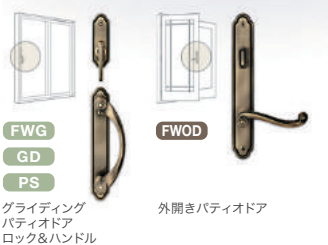

Yuma ユマ ※受注発注品です

FWG
GD
PS

グライディング
パティオドア
ロック&ハンドル

外開きパティオドア

仕上げ
ディストレスト
ニッケル
ディストレスト
ブロンズ

	セット価格	単体価格
FWG フレンチウッドグライディングパティオドア	2パネル用 +¥57,500	¥71,400
	4パネル用 +¥107,300	¥133,200
GD PS グライディングパティオドア パーマシールドグライディングパティオドア	2パネル用 +¥57,500	¥71,400
	4パネル用 +¥107,300	¥133,200
FWOD フレンチウッド外開きパティオドア	シングル用 +¥54,500	¥75,100
	ダブル用 +¥94,300	¥132,400

Estate Collection エステートコレクション

Newbury ニューバリー ※「ブライトプラス」以外は受注発注品です

FWG
GD
PS

グライディング
パティオドア
ロック&ハンドル

外開きパティオドア

仕上げ
ブライトプラス
アンティークプラス
ポリッシュクローム
ブラッシュクローム
サテンニッケル
オイルラブド
ブロンズ

	セット価格	単体価格
FWG フレンチウッドグライディングパティオドア	2パネル用 +¥43,700	¥57,600
	4パネル用 +¥82,000	¥107,900
GD PS グライディングパティオドア パーマシールドグライディングパティオドア	2パネル用 +¥43,700	¥57,600
	4パネル用 +¥82,000	¥107,900
FWOD フレンチウッド外開きパティオドア	シングル用 +¥40,400	¥61,000
	ダブル用 +¥72,200	¥110,300

Whitmore ウィットモア ※受注発注品です

FWG
GD
PS

グライディング
パティオドア
ロック&ハンドル

外開きパティオドア

仕上げ
ブライトプラス
アンティークプラス
サテンニッケル
オイルラブド
ブロンズ

	セット価格	単体価格
FWG フレンチウッドグライディングパティオドア	2パネル用 +¥49,500	¥63,400
	4パネル用 +¥92,700	¥118,600
GD PS グライディングパティオドア パーマシールドグライディングパティオドア	2パネル用 +¥49,500	¥63,400
	4パネル用 +¥92,700	¥118,600
FWOD フレンチウッド外開きパティオドア	シングル用 +¥38,800	¥59,400
	ダブル用 +¥83,100	¥121,200