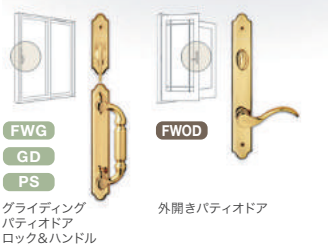

Estate Collection エステートコレクション

Newbury ニューバリー ※「ブライトプラス」以外は受注発注品です

FWG
GD
PS

グライディング
パティオドア
ロック&ハンドル

外開きパティオドア

仕上げ
ブライトプラス
アンティークプラス
ポリッシュクローム
ブラッシュクローム
サテンニッケル
オイルラブド
ブロンズ

	セット価格	単体価格
FWG フレンチウッドグライディングパティオドア	2パネル用 +¥43,700	¥57,600
	4パネル用 +¥82,000	¥107,900
GD PS グライディングパティオドア パーマシールドグライディングパティオドア	2パネル用 +¥43,700	¥57,600
	4パネル用 +¥82,000	¥107,900
FWOD フレンチウッド外開きパティオドア	シングル用 +¥40,400	¥61,000
	ダブル用 +¥72,200	¥110,300

Whitmore ウィットモア ※受注発注品です

FWG
GD
PS

グライディング
パティオドア
ロック&ハンドル

外開きパティオドア

仕上げ
ブライトプラス
アンティークプラス
サテンニッケル
オイルラブド
ブロンズ

	セット価格	単体価格
FWG フレンチウッドグライディングパティオドア	2パネル用 +¥49,500	¥63,400
	4パネル用 +¥92,700	¥118,600
GD PS グライディングパティオドア パーマシールドグライディングパティオドア	2パネル用 +¥49,500	¥63,400
	4パネル用 +¥92,700	¥118,600
FWOD フレンチウッド外開きパティオドア	シングル用 +¥38,800	¥59,400
	ダブル用 +¥83,100	¥121,200

Covington コヴィントン ※受注発注品です

FWG
GD
PS

グライディング
パティオドア
ロック&ハンドル

外開きパティオドア

仕上げ
ブライトプラス
アンティークプラス
オイルラブド
ブロンズ

	セット価格	単体価格
FWG フレンチウッドグライディングパティオドア	2パネル用 +¥49,500	¥63,400
	4パネル用 +¥92,700	¥118,600
GD PS グライディングパティオドア パーマシールドグライディングパティオドア	2パネル用 +¥49,500	¥63,400
	4パネル用 +¥92,700	¥118,600
FWOD フレンチウッド外開きパティオドア	シングル用 +¥38,800	¥59,400
	ダブル用 +¥83,100	¥121,200