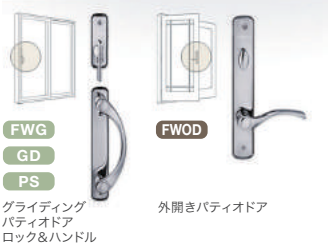

Andiron Collection アンディロンコレクション

Encino エンチノ ※受注発注品です

FWG
GD
PS

グライディング
パティオドア
ロック&ハンドル

外開きパティオドア

仕上げ
ディストレスト
ニッケル
ディストレスト
ブロンズ

	セット価格	単体価格
FWG フレンチウッドグライディングパティオドア	2パネル用 +¥57,500	¥71,400
	4パネル用 +¥107,300	¥133,200
GD PS グライディングパティオドア パーマシールドグライディングパティオドア	2パネル用 +¥57,500	¥71,400
	4パネル用 +¥107,300	¥133,200
FWOD フレンチウッド外開きパティオドア	シングル用 +¥54,500	¥75,100
	ダブル用 +¥94,300	¥132,400

Yuma ユマ ※受注発注品です

FWG
GD
PS

グライディング
パティオドア
ロック&ハンドル

外開きパティオドア

仕上げ
ディストレスト
ニッケル
ディストレスト
ブロンズ

	セット価格	単体価格
FWG フレンチウッドグライディングパティオドア	2パネル用 +¥57,500	¥71,400
	4パネル用 +¥107,300	¥133,200
GD PS グライディングパティオドア パーマシールドグライディングパティオドア	2パネル用 +¥57,500	¥71,400
	4パネル用 +¥107,300	¥133,200
FWOD フレンチウッド外開きパティオドア	シングル用 +¥54,500	¥75,100
	ダブル用 +¥94,300	¥132,400

Estate Collection エステートコレクション

Newbury ニューバリー ※「ブライトプラス」以外は受注発注品です

FWG
GD
PS

グライディング
パティオドア
ロック&ハンドル

外開きパティオドア

仕上げ
ブライトプラス
アンティークプラス
ポリッシュクローム
ブラッシュクローム
サテンニッケル
オイルラブド
ブロンズ

	セット価格	単体価格
FWG フレンチウッドグライディングパティオドア	2パネル用 +¥43,700	¥57,600
	4パネル用 +¥82,000	¥107,900
GD PS グライディングパティオドア パーマシールドグライディングパティオドア	2パネル用 +¥43,700	¥57,600
	4パネル用 +¥82,000	¥107,900
FWOD フレンチウッド外開きパティオドア	シングル用 +¥40,400	¥61,000
	ダブル用 +¥72,200	¥110,300