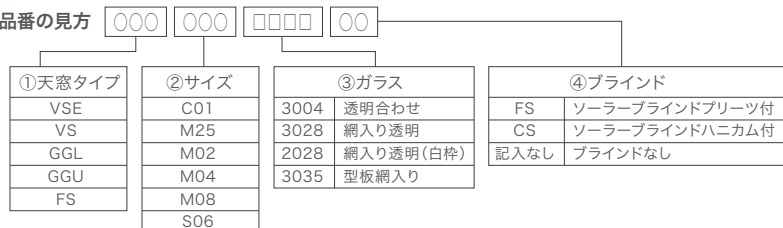

VS 電動開閉タイプ

	C01 (101)	M25 (325)	M02 (302)	M04 (304)	M08 (308)	S06 (606)
外枠本体寸法 W×H(mm)	546×695	776×547	776×775	776×975	776×1395	1136×1175
ガラス：Low-Eトリプルコーティング遮熱・断熱・強化複層ガラス						

VSE ブラインドなし (本体のみ) 電動

天窓タイプ	オプション	C01	M25	M02	M04	M08	S06
木枠クリア	VSE 3004 透明合せ	¥141,000	¥145,000	¥157,000	¥161,000	¥172,000	¥188,000
	VSE 3028 網入り透明						
	VSE 3035 型板網入り						
木枠ホワイト	VSE 2028 網入り透明	¥141,000	—	—	¥161,000	—	—

VSE ソーラーブラインドブリーツ付 電動

天窓タイプ	オプション	C01	M25	M02	M04	M08	S06
木枠クリア	VSE 3004 FS 透明合せ	¥195,000	¥201,000	¥214,000	¥219,000	¥233,000	¥251,000
	VSE 3028 FS 網入り透明						
	VSE 3035 FS 型板網入り						
木枠ホワイト	VSE 2028 FS 網入り透明	¥195,000	—	—	¥219,000	—	—

VSE ソーラーブラインドハニカム付 電動

天窓タイプ	オプション	C01	M25	M02	M04	M08	S06
木枠クリア	VSE 3004 CS 透明合せ	¥200,000	¥206,000	¥219,000	¥224,000	¥238,000	¥256,000
	VSE 3028 CS 網入り透明						
	VSE 3035 CS 型板網入り						
木枠ホワイト	VSE 2028 CS 網入り透明	¥200,000	—	—	¥224,000	—	—

水切り

用途	タイプ	C01	M25	M02	M04	M08	S06
スレート用	EDL	¥10,000	¥12,000	¥12,000	¥12,000	¥13,000	¥14,000
瓦用	EDW	¥13,000	¥14,000	¥14,000	¥15,000	¥16,000	¥17,000
鋼板用	EDLTOP	¥5,000	¥7,000				¥9,000
延長エプロン	AP (瓦用水切り専用オプション)	¥6,000	¥6,000				¥6,000

非常用バッテリー

KLB100W	¥32,000

屋根勾配に合わせたオプション部材

部材	オプション	C01	M25	M02	M04	M08	S06
フラットキット スカイビューシリーズ 立上用水切り板金キット	上部カバー ECR	¥6,000	¥6,000	¥6,000	¥6,000	¥6,000	¥8,000
	フルカバー ECB	¥30,000	—	—	¥32,000	¥32,000	¥34,000
緩勾配キット	VS11 11° (2寸) 勾配から取付可能	¥16,000	¥16,000	¥18,000	¥18,000	¥20,000	¥25,000

※フラットキットは現場施工、緩勾配キットは本体に組み込んでの出荷となります。

品番の見方