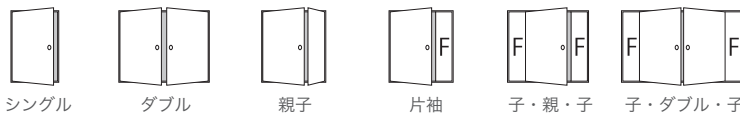

外部用ヒンジ
127×127×3mm
アンティーク
¥6,000 /枚

外部用ヒンジ
127×127×3mm
シルバー
¥6,000 /枚

外部ドア用パーツ 必要明細と数量表

			シングル	ダブル	親子	片袖	子・親・子	子・ダブル・子
外部用ドア枠	6' -8"	¥8,000 /本	2	3	3	5	7	8
外部用ドア枠	3' -0"	¥4,000 /本	1	—	—	—	—	—
ボトムシル	6' -0"	¥23,000 /本	—	1	1	—	—	1
ボトムシル	3' -0"	¥13,000 /本	1	—	—	1	1	—
ウェザーストリップ	6' -8"	¥800 /本	2	4	4	2	2	4
ウェザーストリップ	3' -0"	¥400 /本	1	—	—	1	1	—
ブリックモールド	6' -8"	¥2,600 /本	2	3	3	3	3	4
ブリックモールド	3' -0"	¥1,300 /本	1	—	—	—	—	—
外部用アストラガル	6' -8"	¥11,000 /本	—	1	1	—	—	1
フランス落し 内外兼用		¥5,000 /セット	—	1	1	—	—	1
外部用ドアヒンジ		¥6,000 /枚	3	6	6	3	3	6
合計			¥59,500	¥110,000	¥110,000	¥80,800	¥96,800	¥152,600