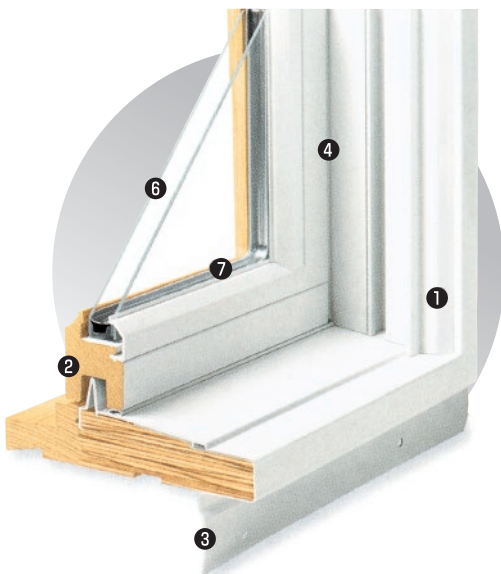

### フレーム

- ① 外部は防水・防腐加工されており、さらに硬質ビニールに覆われております。簡単なお手入れで美しい外観を保つことができます。色はホワイト・サントーンの色よりお選びください。
- ② 室内側は未塗装のパイン材です。お手入れの簡単な白塗装もごさいます。
- ③ ユニットの外部にはすべてフランジがついており、簡単に施工することができます。
- ④ 柔軟性のあるウェザーストリップと弾力性のあるビニールは気密性を高め雨水の侵入を防ぎます。

### サッシ

- ⑤ ティルトウォッシュのデザインは室内側からの掃除が簡単です。

### ガラス

- ⑥ 断熱効果の高いLow-Eガラスが標準になります。オプションとしてLow-E SUN、断熱ペアガラス・テンパーガラスをお選びいただけます。
- ⑦ PVC製のガラスビードはガラスをサッシに固定し、気密性を高め雨の侵入を防ぎます。

外装ホワイト色はオプションで室内側白塗装品もごさいます。